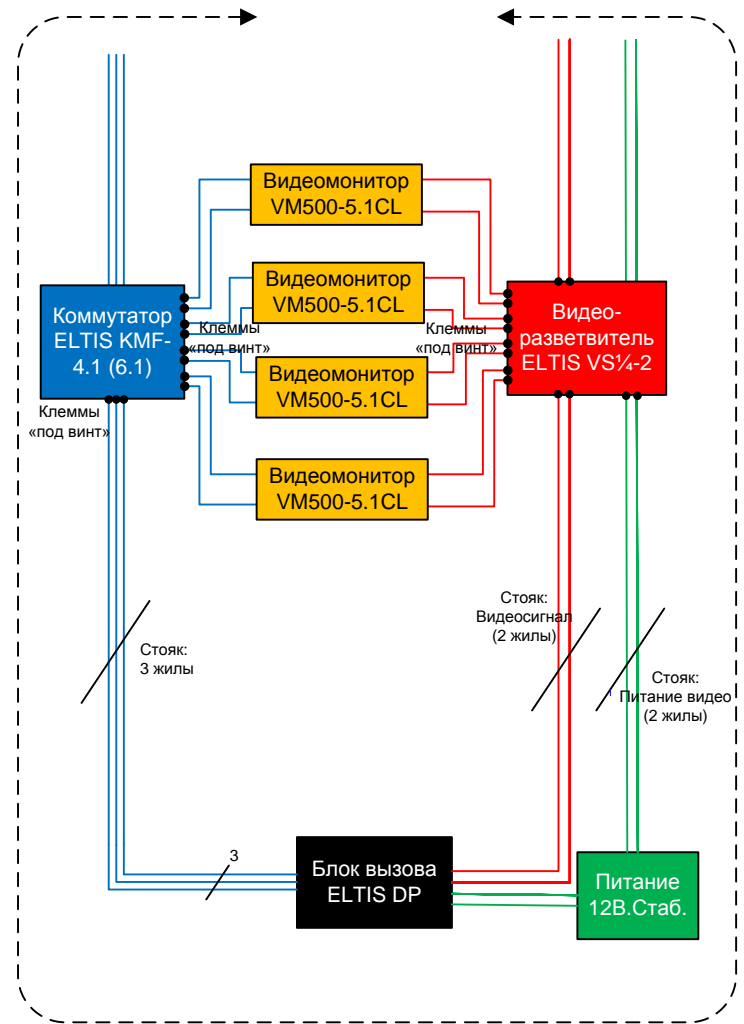

ДОМОФОНЫ ELTIS: 2. Варианты коммутации абонентов с видеомониторами

2.1. Видеомониторы.

Подключение абонентов непосредственной коммутацией. Видео - через видеоразветвитель с регулировкой уровня видеосигнала

2.2. Видеомониторы

Защита от переполюсовки.

Подключение абонентов с использованием соединительной коробки ELTIS KC-4.1. Видео – через видеоразветвитель с регулировкой уровня видеосигнала.

2.3. Видеомониторы

Защита от переполюсовки + сокращение количества жил в стойке и количества контактов.

Подключение абонентов с использованием этажного коммутатора ELTIS KMF-4.1 или KMF-6.1. Видео – через видеоразветвитель с регулировкой уровня видеосигнала.