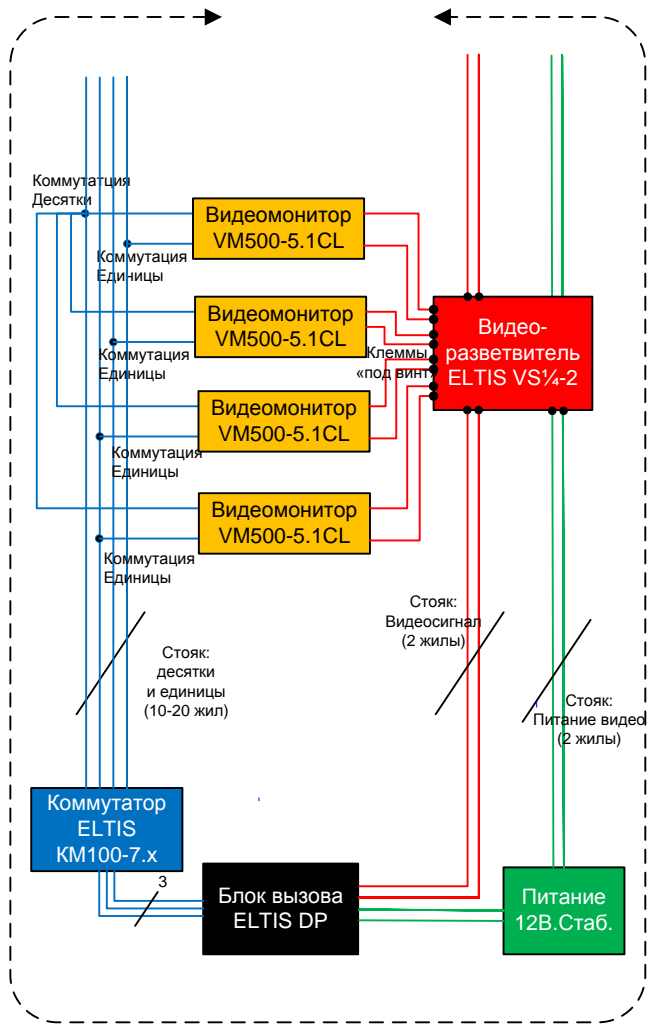

ДОМОФОНЫ ELTIS: 2. Варианты коммутации абонентов с видеомониторами

2.1. Видеомониторы.

Подключение абонентов непосредственной коммутацией. Видео - через видеоразветвитель с регулировкой уровня видеосигнала

2.2. Видеомониторы

Защита от переполюсовки.

Подключение абонентов с использованием соединительной коробки ELTIS KC-4.1. Видео – через видеоразветвитель с регулировкой уровня видеосигнала.

2.3. Видеомониторы

Защита от переполюсовки + сокращение количества жил в стойке и количества контактов.

Подключение абонентов с использованием этажного коммутатора ELTIS KMF-4.1 или KMF-6.1. Видео – через видеоразветвитель с регулировкой уровня видеосигнала.