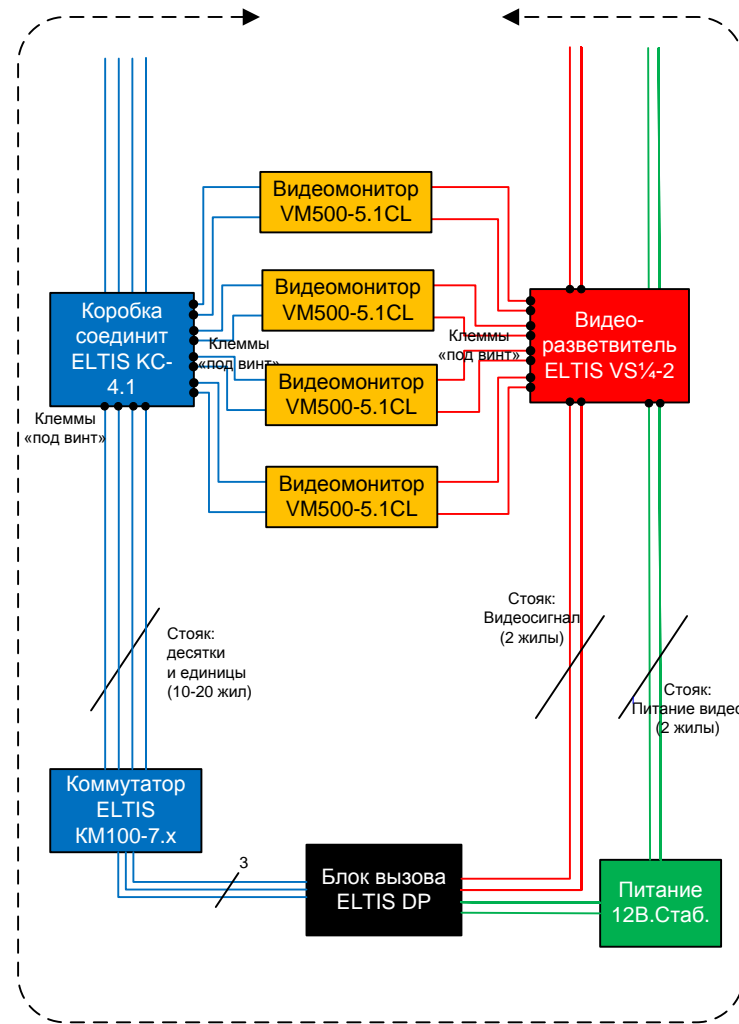

ДОМОФОНЫ ELTIS: 2. Варианты коммутации абонентов с видеомониторами

2.1. Видеомониторы.

Подключение абонентов непосредственной коммутацией. Видео - через видеоразветвитель с регулировкой уровня видеосигнала

2.2. Видеомониторы

Защита от переполюсовки.

Подключение абонентов с использованием соединительной коробки ELTIS KC-4.1. Видео – через видеоразветвитель с регулировкой уровня видеосигнала.

2.3. Видеомониторы

Защита от переполюсовки + сокращение количества жил в стойке и количества контактов.

Подключение абонентов с использованием этажного коммутатора ELTIS KMF-4.1 или KMF-6.1. Видео – через видеоразветвитель с регулировкой уровня видеосигнала.