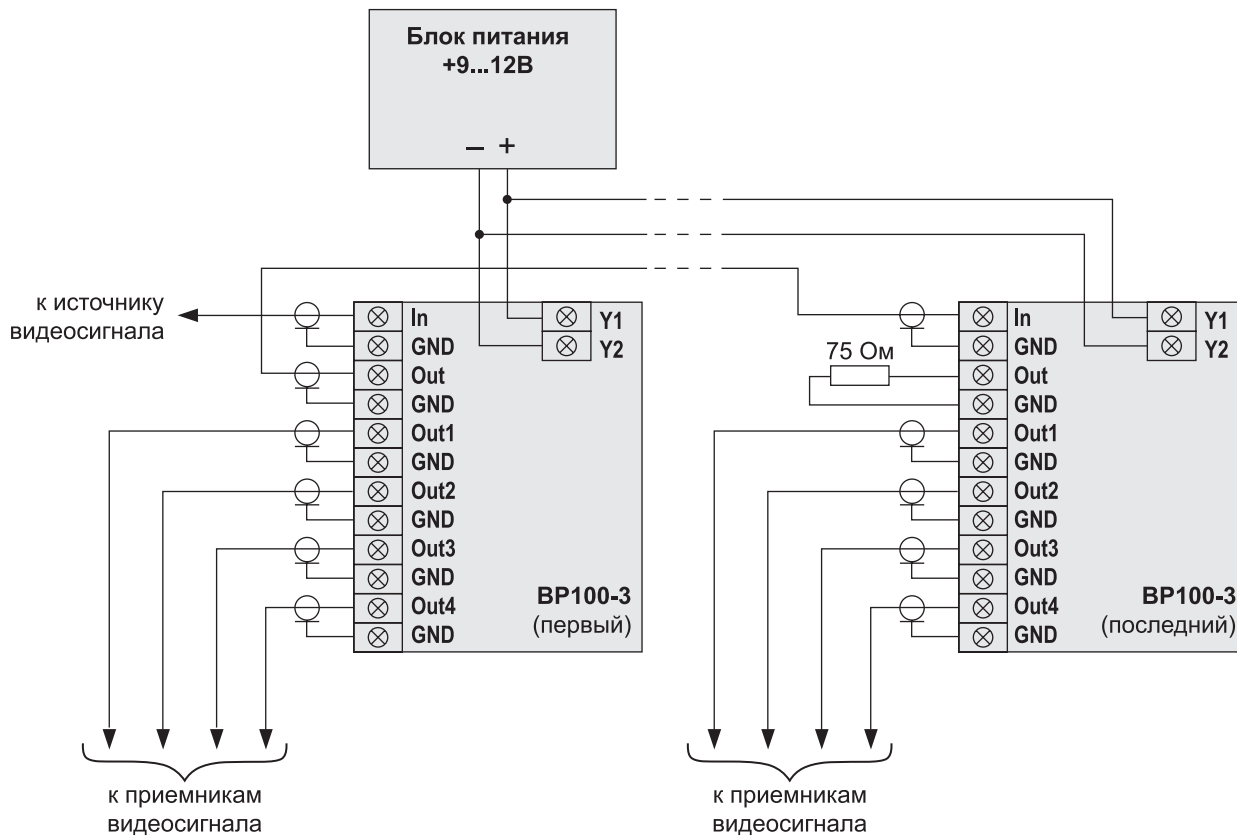

**МОНТАЖНАЯ СХЕМА ПОДКЛЮЧЕНИЯ ВИДЕОРАЗВЕТВИТЕЛЕЙ ПРИ ПИТАНИИ ОТ ОБЩЕГО ИСТОЧНИКА ПОСТОЯННОГО ТОКА**

**МОНТАЖНАЯ СХЕМА ПОДКЛЮЧЕНИЯ ВИДЕОРАЗВЕТВИТЕЛЕЙ ПРИ ПИТАНИИ ОТ ИНДИВИДУАЛЬНЫХ ИСТОЧНИКОВ ПЕРЕМЕННОГО ТОКА**