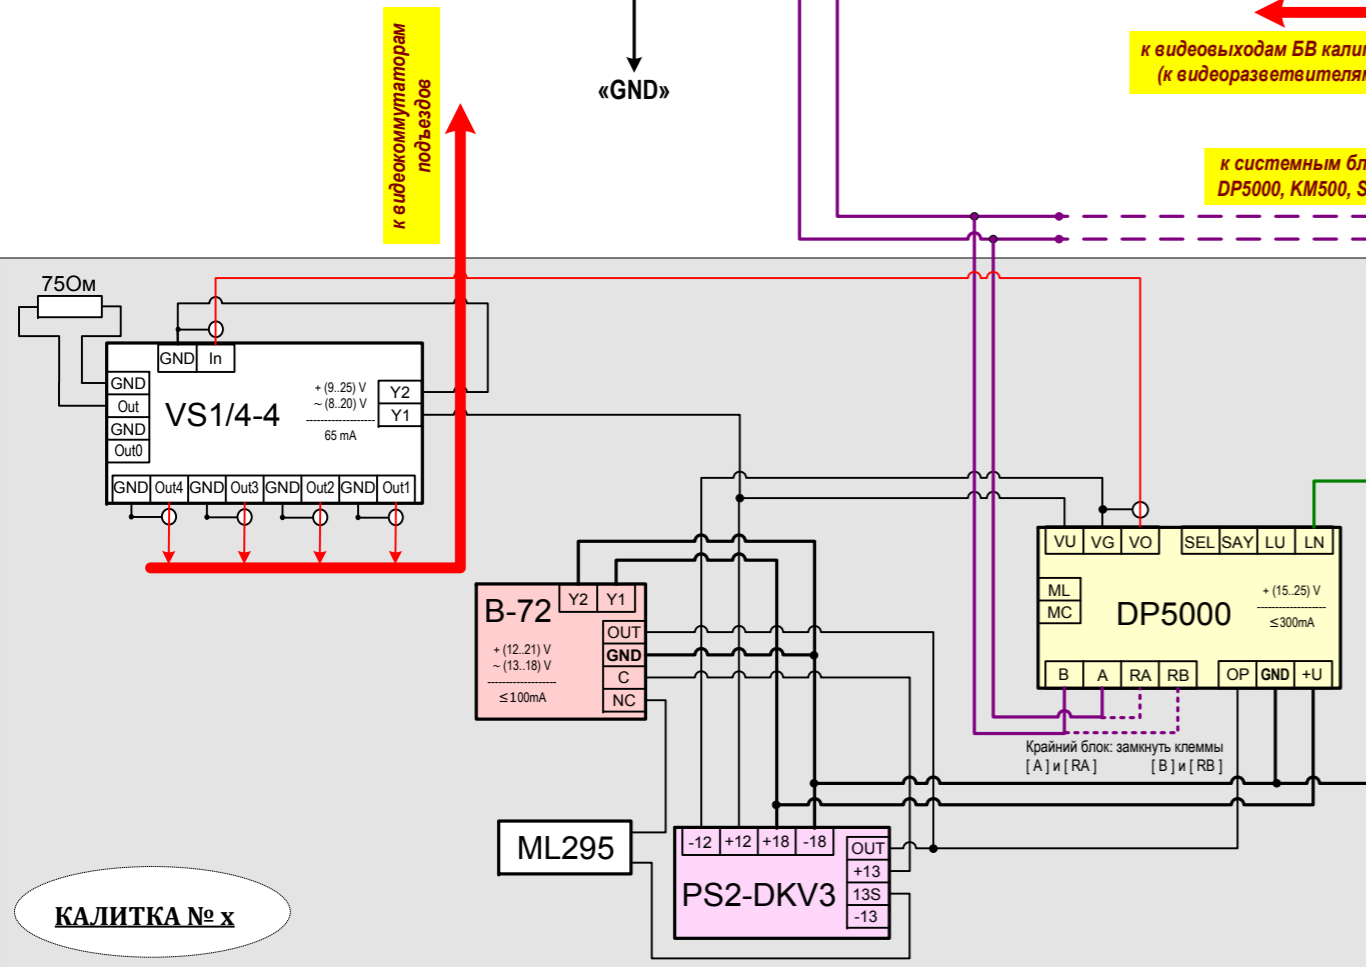

**СХЕМА КОММУТАЦИИ СДК ELTIS 5000.  
ПОЛНЫЙ СЕТЕВОЙ ВАРИАНТ.**

**ВСЕ БЛОКИ ВЫЗОВА СИСТЕМЫ  
Д-Б. СОЕДИНЕНЫ по клемме  
«GND»**

**КАЛИТКА № x**

**ПОДЪЕЗД № x**

**ПОСТ ОХРАНЫ**

монитор ППО

«GND»

«GND»

Крайний блок: замкнуть клеммы [A] и [RA] [B] и [RB]

Крайний блок: замкнуть клеммы [A] и [RA] [B] и [RB]