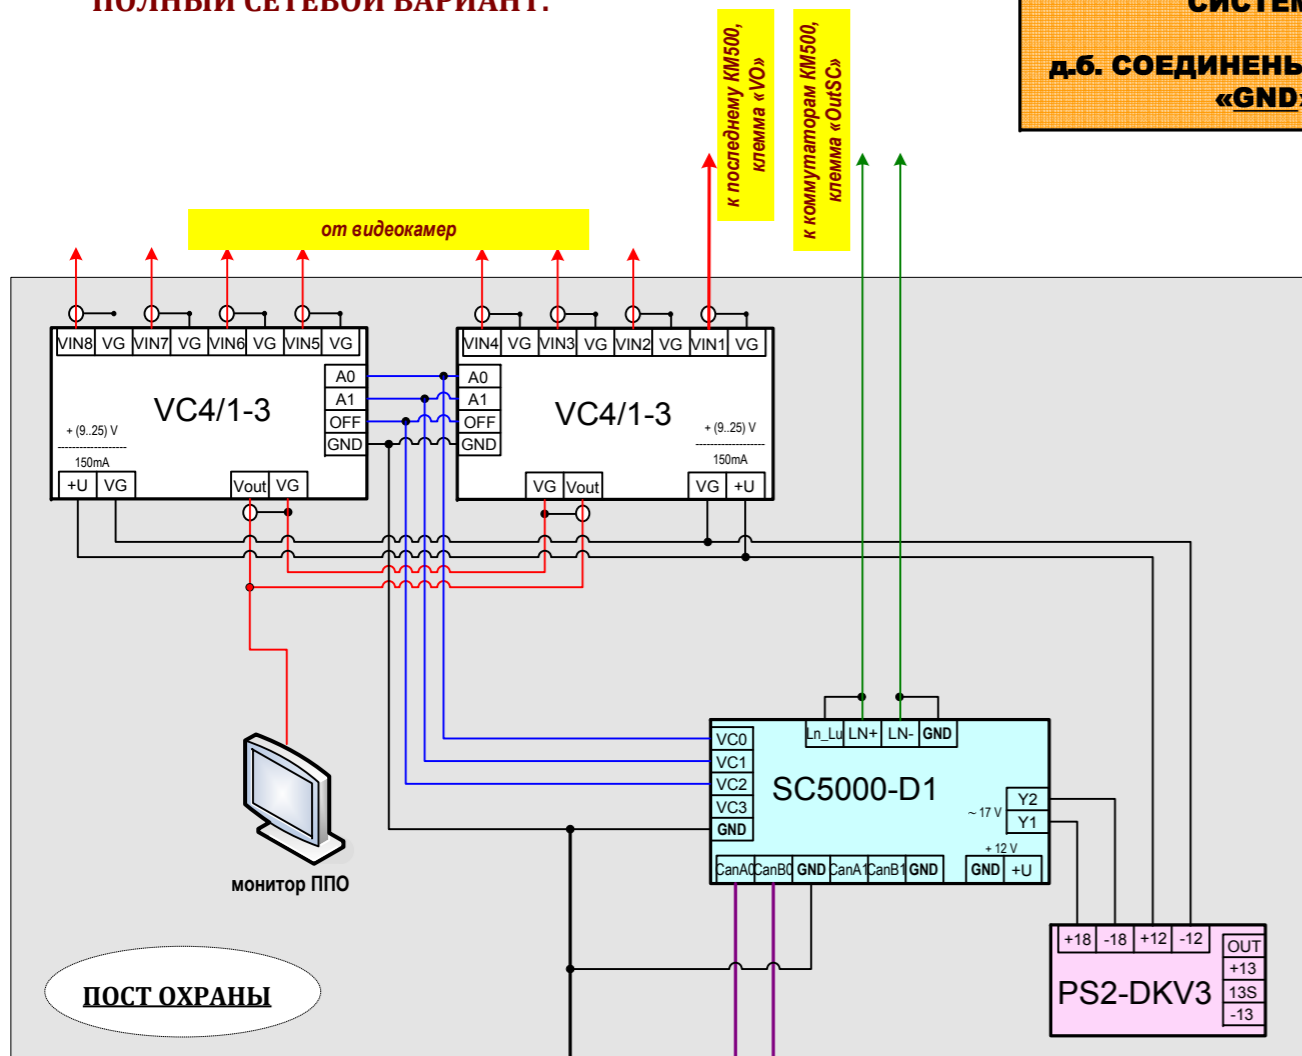

**СХЕМА КОММУТАЦИИ СДК ELTIS 5000.  
ПОЛНЫЙ СЕТЕВОЙ ВАРИАНТ.**

**ВСЕ БЛОКИ ВЫЗОВА СИСТЕМЫ  
Д-Б. СОЕДИНЕНЫ по клемме  
«GND»**

**КАЛИТКА № x**

**ПОДЪЕЗД № x**

**ПОСТ ОХРАНЫ**

монитор ППО

«GND»

«GND»

Крайний блок: замкнуть клеммы [A] и [RA] [B] и [RB]

Крайний блок: замкнуть клеммы [A] и [RA] [B] и [RB]