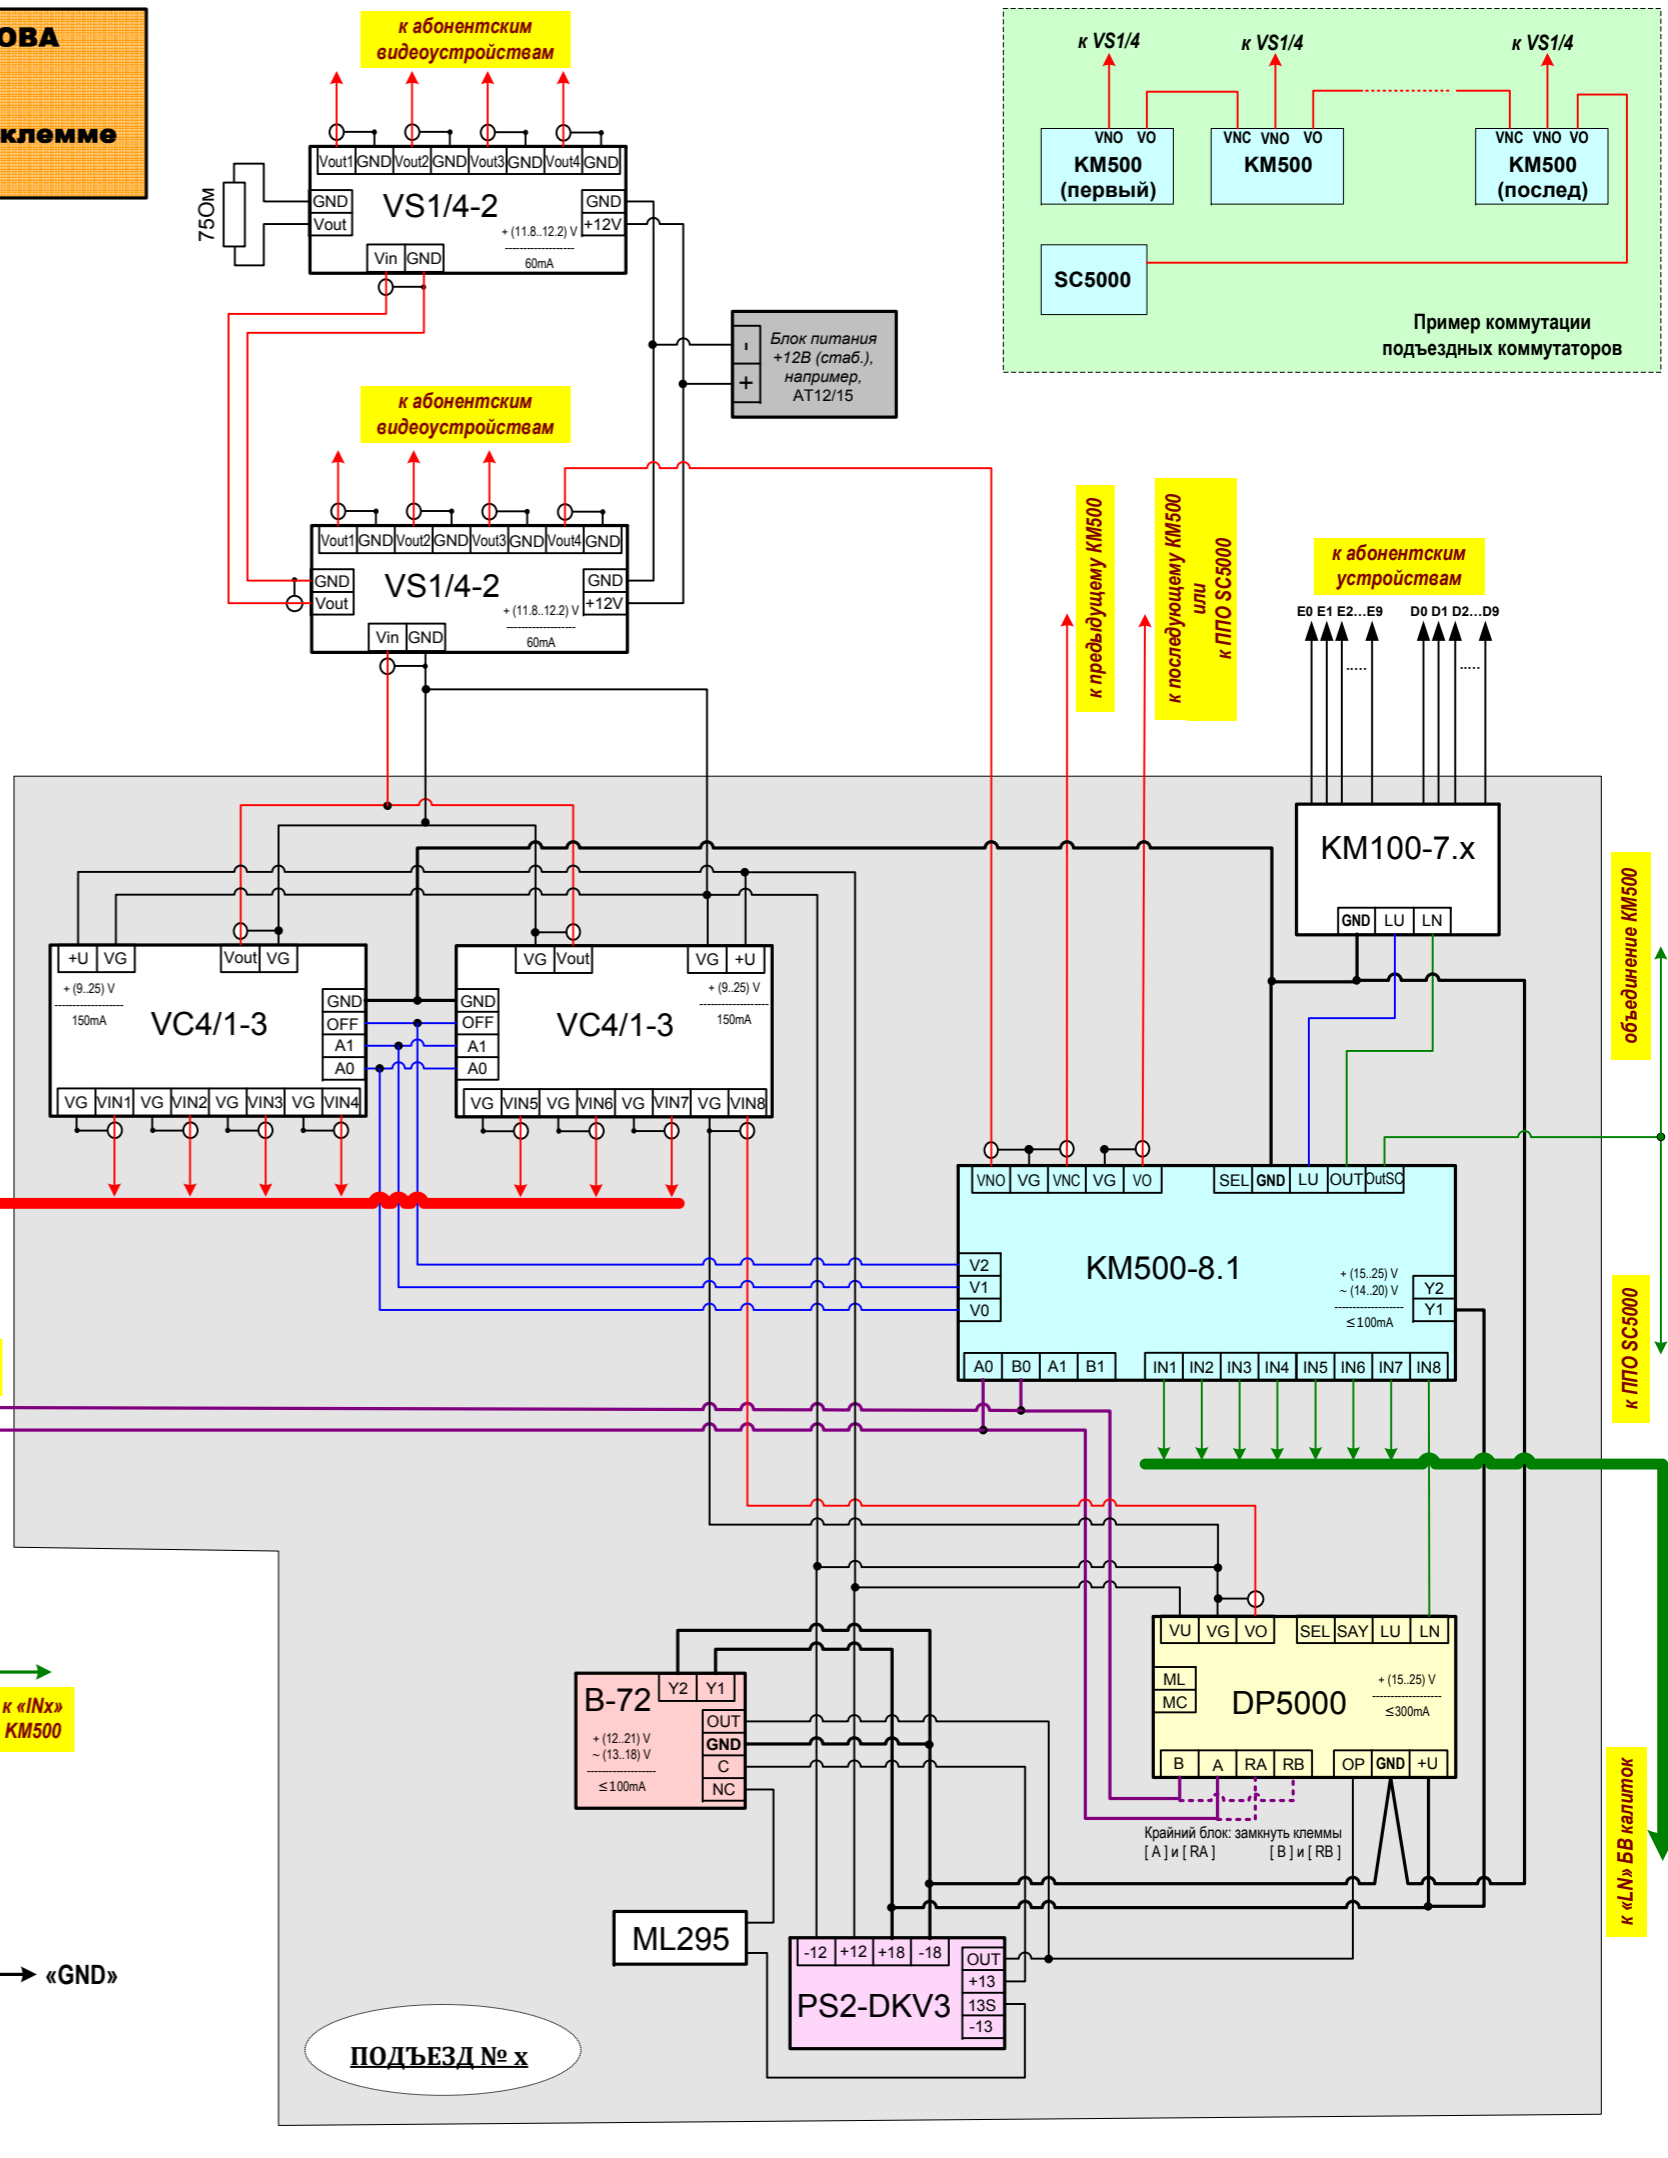

**СХЕМА КОММУТАЦИИ СДК ELTIS 5000.  
ПОЛНЫЙ СЕТЕВОЙ ВАРИАНТ.**

**ВСЕ БЛОКИ ВЫЗОВА СИСТЕМЫ  
Д-Б. СОЕДИНЕНЫ по клемме  
«GND»**

**КАЛИТКА № x**

**ПОДЪЕЗД № x**

**ПОСТ ОХРАНЫ**

монитор ППО

«GND»

«GND»

Крайний блок: замкнуть клеммы [A] и [RA] [B] и [RB]

Крайний блок: замкнуть клеммы [A] и [RA] [B] и [RB]