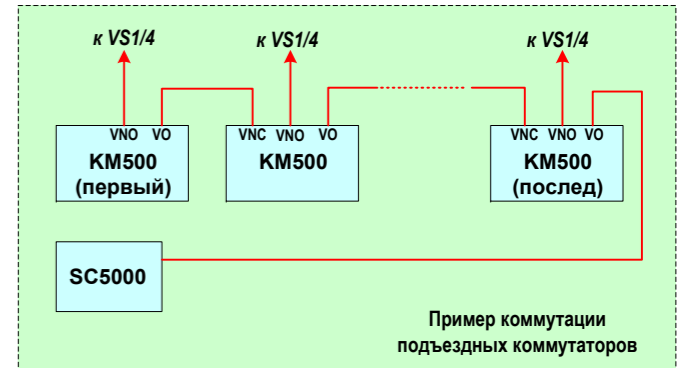

**СХЕМА КОММУТАЦИИ СДК ELTIS 5000.  
ПОЛНЫЙ СЕТЕВОЙ ВАРИАНТ.**

**ВСЕ БЛОКИ ВЫЗОВА СИСТЕМЫ  
Д-Б. СОЕДИНЕНЫ по клемме  
«GND»**

**КАЛИТКА № x**

**ПОДЪЕЗД № x**

**ПОСТ ОХРАНЫ**

монитор ППО

«GND»

«GND»

Крайний блок: замкнуть клеммы [A] и [RA] [B] и [RB]

Крайний блок: замкнуть клеммы [A] и [RA] [B] и [RB]