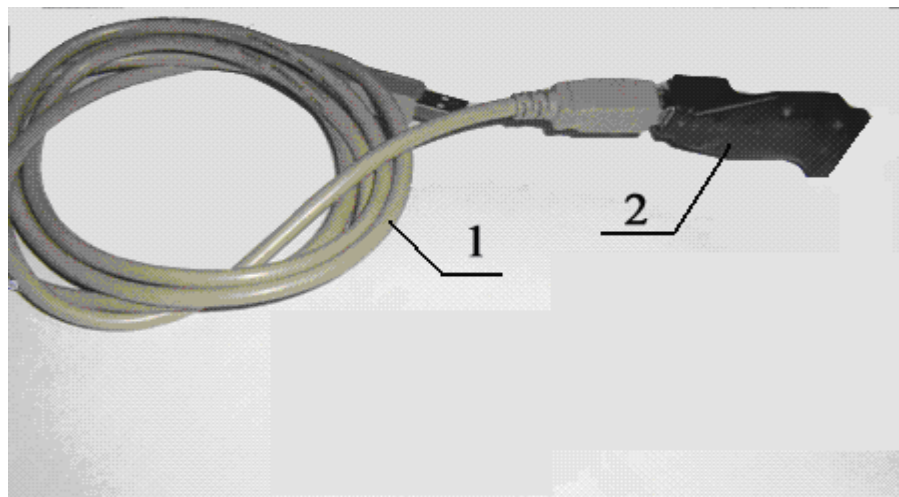

Назначение изделия.

Устройство сопряжения UD-CAN-1 предназначено для работы с домофонным комплексом серии ELTIS 5000.

Устройство сопряжения UD-CAN-1 (далее устройство) служит для подключения USB порта компьютера к управляющей шине домофонного комплекса серии ELTIS 5000.

В состав устройства UD-CAN-1 входит плата PE57 (рис.1):

На рис.2 показано подключение устройства к управляющей шине сетевого домофонного комплекса.

Краткие технические характеристики.

Интерфейс подключения к компьютеру	USB2.0
Питание устройства	от USB
Ток, потребляемый устройством, мА, не более	100
Операционные системы – Windows XP, Windows 7, Windows 8, Linux	

Комплектность.

Плата PE57	1 шт.
Кабель USB A-B	<input type="checkbox"/> 1 шт.
Паспорт	1 шт.

Рис.1
1- Кабель USB A-B
2-- Плата PE57

Рис.2 Схема подключения устройства к управляющей шине

Свидетельство о приемке.