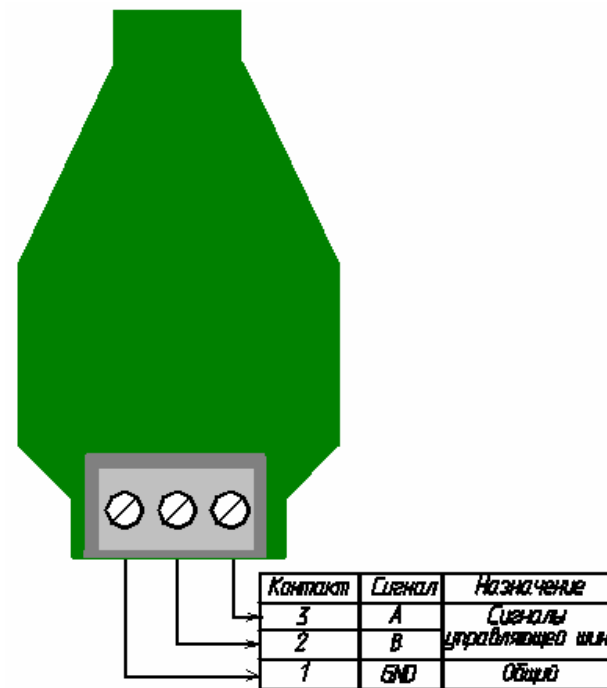

Назначение изделия.

Устройство сопряжения UD-CAN-1 предназначено для работы с домофонным комплексом серии ELTIS 5000.

Устройство сопряжения UD-CAN-1 (далее устройство) служит для подключения USB порта компьютера к управляющей шине домофонного комплекса серии ELTIS 5000.

В состав устройства UD-CAN-1 входит плата PE57 (рис.1):

На рис.2 показано подключение устройства к управляющей шине сетевого домофонного комплекса.

Краткие технические характеристики.

Интерфейс подключения к компьютеру	USB2.0
Питание устройства	от USB
Ток, потребляемый устройством, мА, не более	100
Операционные системы – Windows XP, Windows 7, Windows 8, Linux	

Комплектность.

Плата PE57	1 шт.
Кабель USB A-B	<input type="checkbox"/> 1 шт.
Паспорт	1 шт.

Рис.1
1- Кабель USB A-B
2-- Плата PE57

Рис.2 Схема подключения устройства к управляющей шине

Свидетельство о приемке.