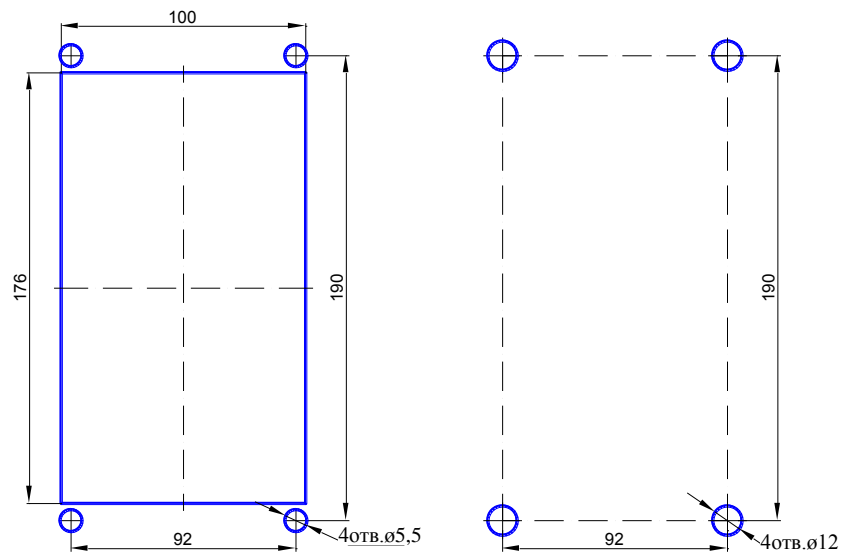

Стоимость ремонта _____

Накладные расходы _____

Сумма _____

а)

б)

Рис1. Разметка под крепление DP303-RD24 а) снаружи; б) изнутри.

Служба
технической
поддержки
тел. +7 (812) 326 15 52
E-mail:
support.tech@eltis.com