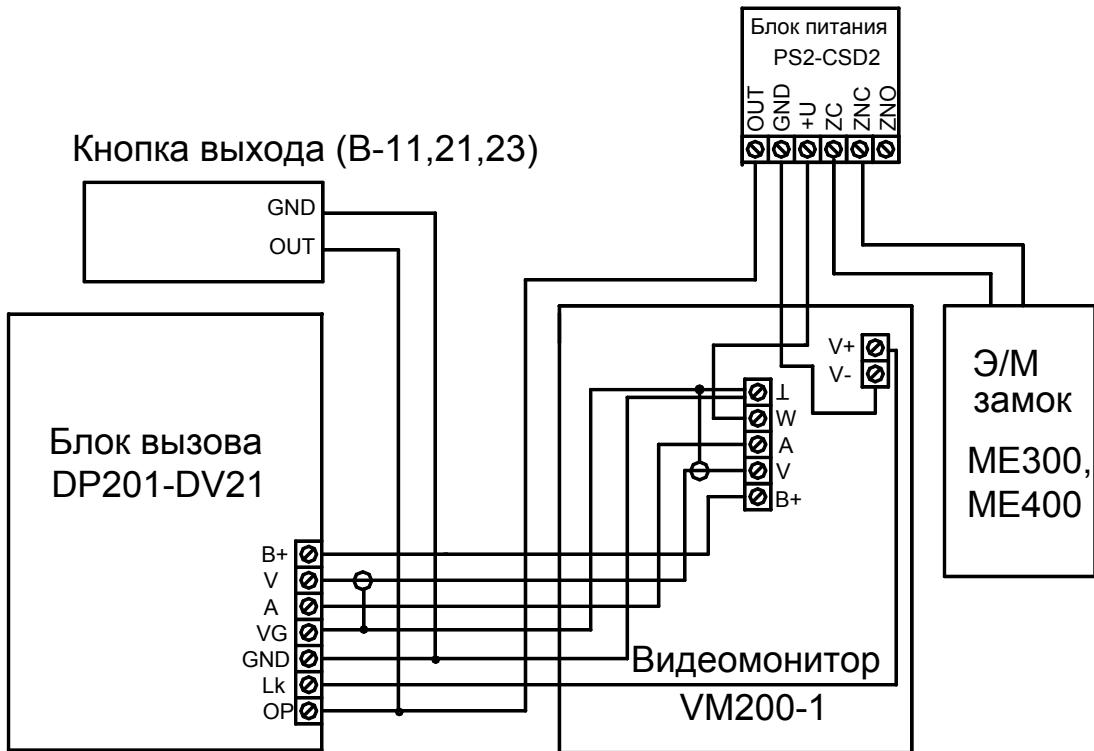

СХЕМА ПОДКЛЮЧЕНИЯ ВИДЕОДОМОФОНА ELTIS200

Вариант 1 с использованием блока вызова DP201-DV21

Вариант 2 с использованием блока вызова DP201-TDV21