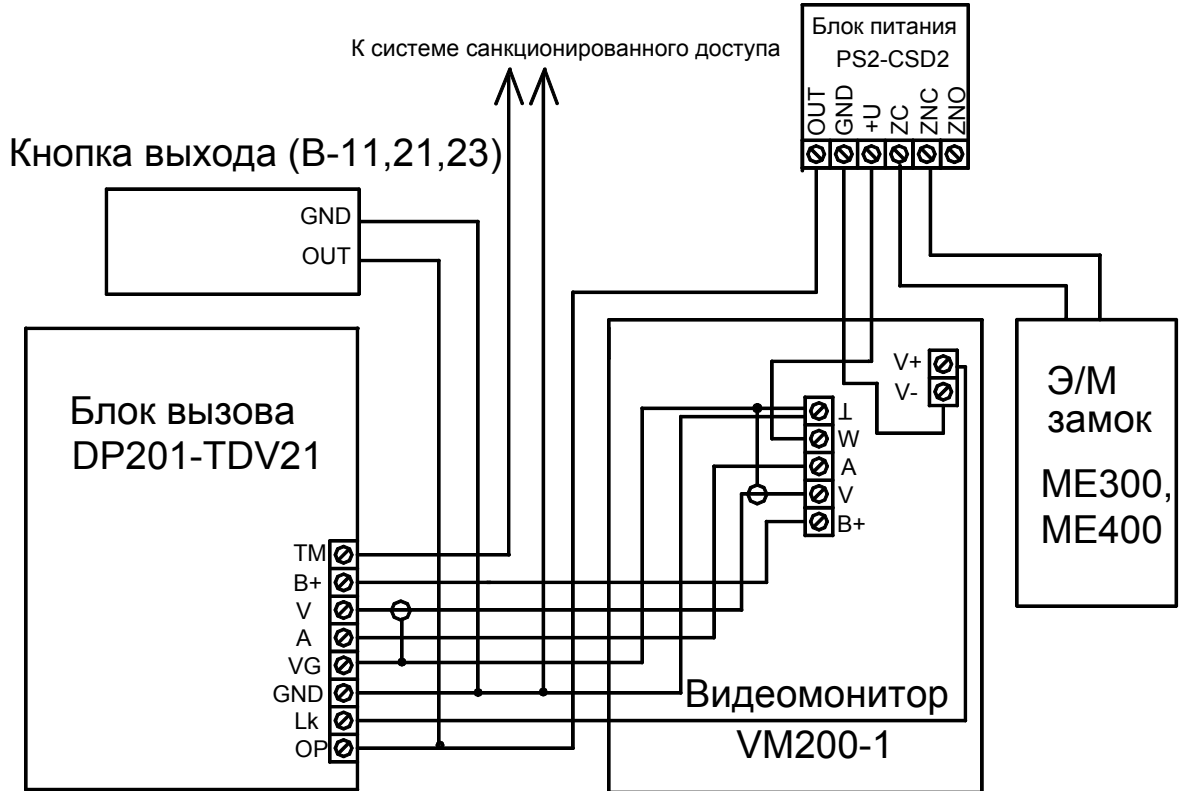

СХЕМА ПОДКЛЮЧЕНИЯ ВИДЕОДОМОФОНА ELTIS200

Вариант 1 с использованием блока вызова DP201-DV21

Вариант 2 с использованием блока вызова DP201-TDV21