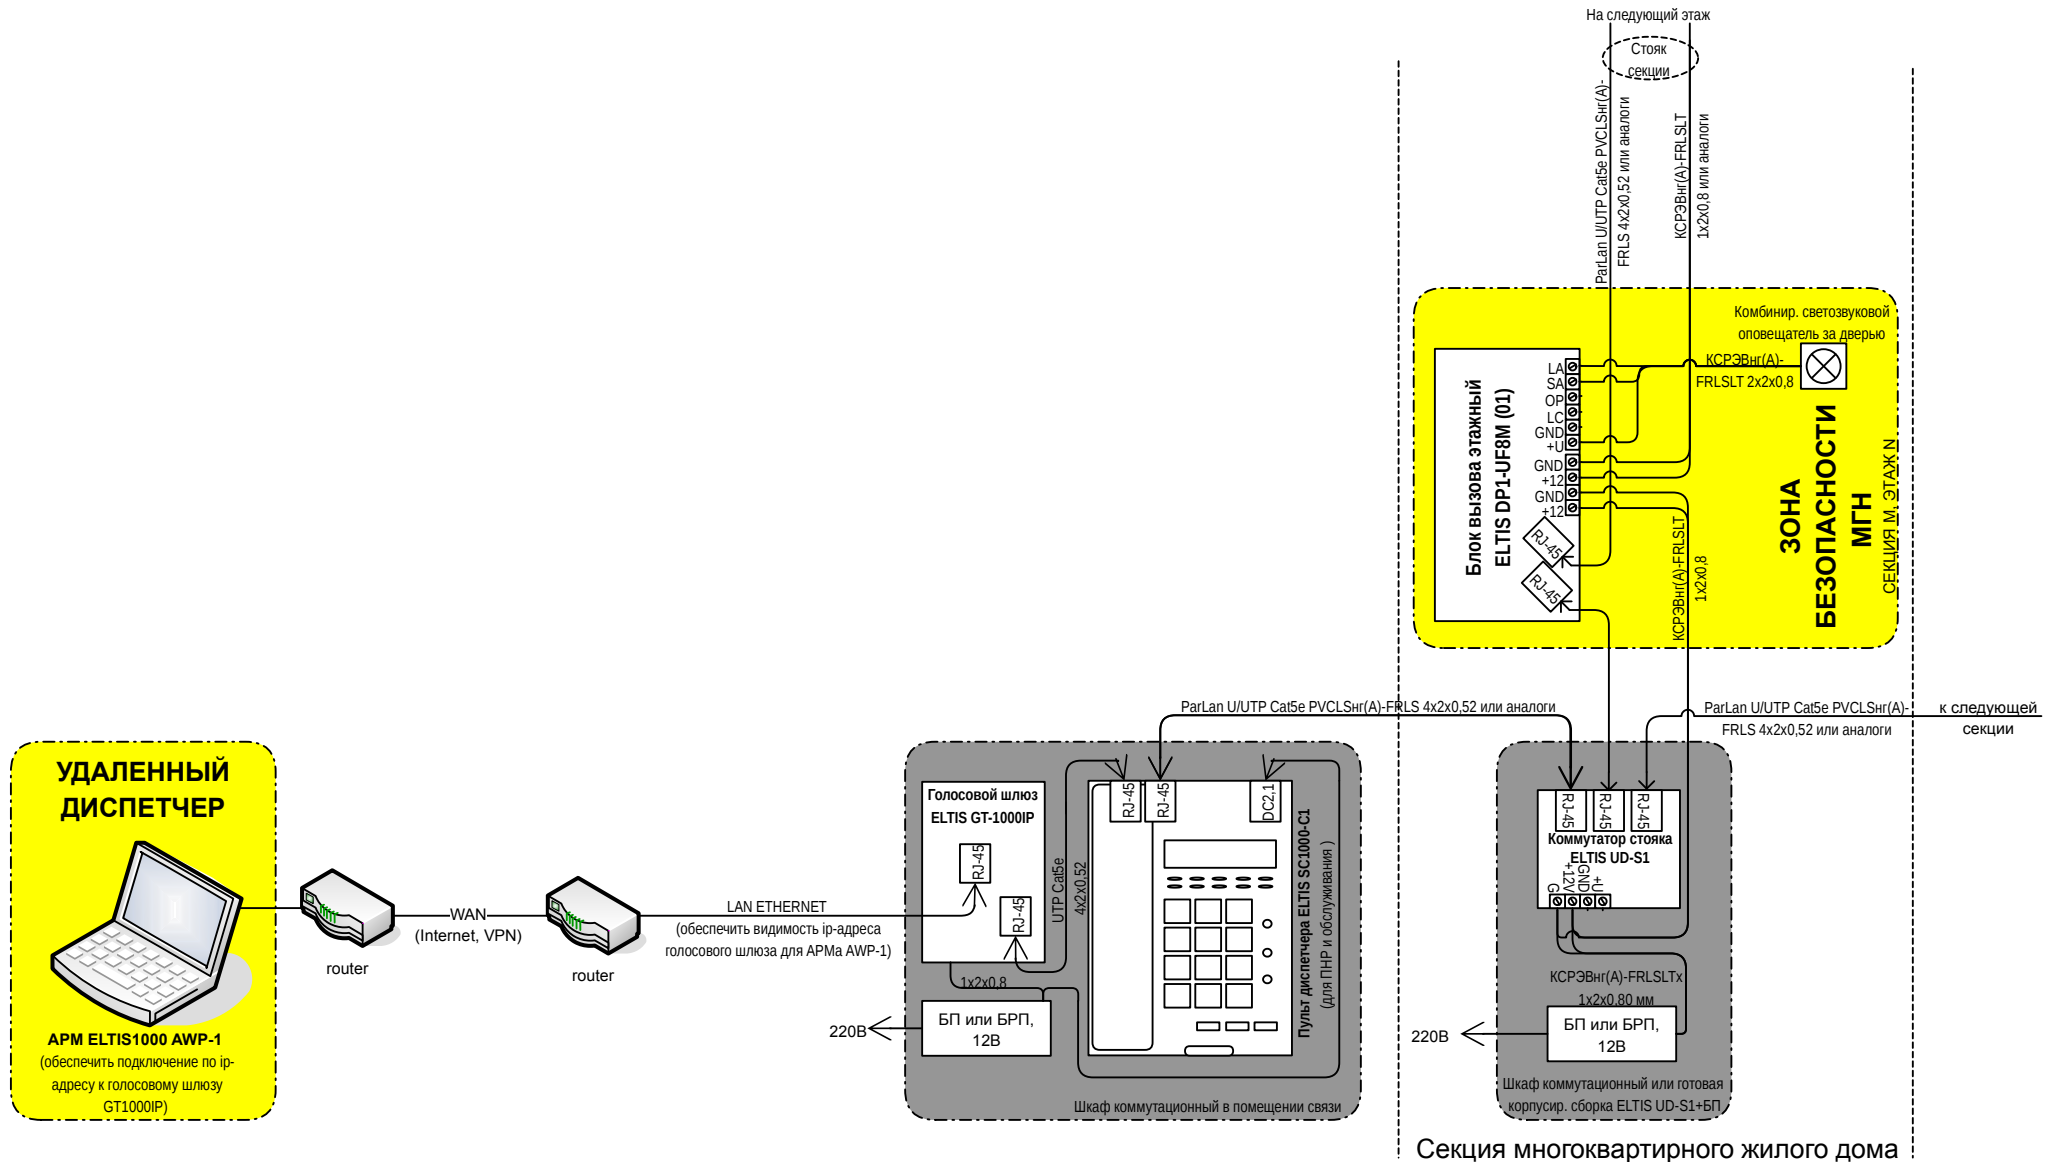

Решение 7. Удаленный диспетчер системы связи зон безопасности МГН жилых домов ELTIS 1000 (с передачей вызовов по сетям WAN (LAN))

Примечания:

- задание на подключение к WAN системному администратору: обеспечить видимость ip-адреса Голосового шлюза ELTIS GT-1000IP из помещения удаленного диспетчера с АРМа ELTIS1000 AWP-1;
- расчет сечения кабеля питания в стояке производить исходя из тока потребления этажных блоков вызова ELTIS DP1-UF8M (01)