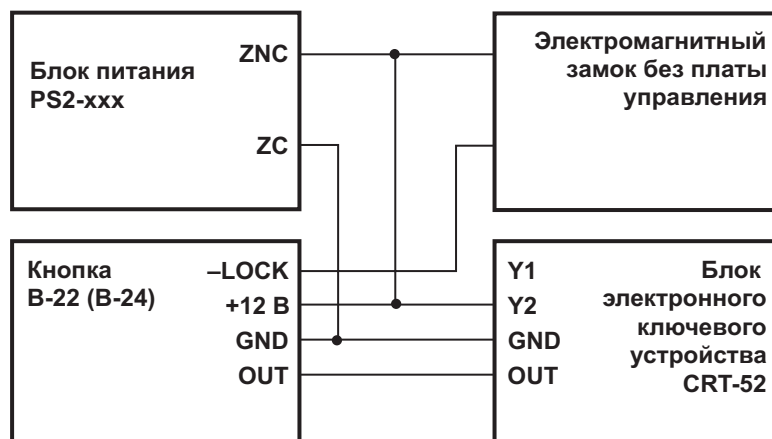

СХЕМА ПОДКЛЮЧЕНИЯ CRT-52 ЗАМКУ С ПЛАТОЙ УПРАВЛЕНИЯ И КНОПКЕ В-21 (В-23)

СХЕМА ПОДКЛЮЧЕНИЯ CRT-52 К БЛОКУ ПИТАНИЯ PS2-XXX, ЗАМКУ БЕЗ ПЛАТЫ УПРАВЛЕНИЯ И КНОПКЕ В-21 (В-23)

СХЕМА ПОДКЛЮЧЕНИЯ CRT-52 К ЗАМКУ БЕЗ ПЛАТЫ УПРАВЛЕНИЯ И КНОПКЕ В-22 (В-24)

СХЕМА ПОДКЛЮЧЕНИЯ CRT-52 К СЧИТЫВАТЕЛЮ ST-11 И К ЗАМКУ С ПЛАТОЙ УПРАВЛЕНИЯ