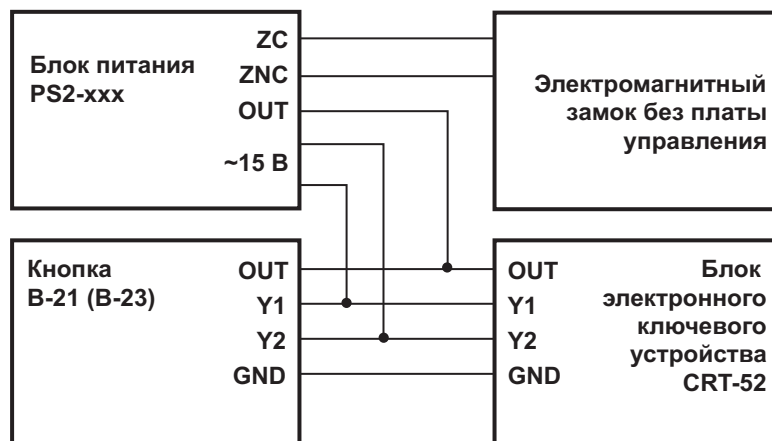

СХЕМА ПОДКЛЮЧЕНИЯ CRT-52 ЗАМКУ С ПЛАТОЙ УПРАВЛЕНИЯ И КНОПКЕ В-21 (В-23)

СХЕМА ПОДКЛЮЧЕНИЯ CRT-52 К БЛОКУ ПИТАНИЯ PS2-XXX, ЗАМКУ БЕЗ ПЛАТЫ УПРАВЛЕНИЯ И КНОПКЕ В-21 (В-23)

СХЕМА ПОДКЛЮЧЕНИЯ CRT-52 К ЗАМКУ БЕЗ ПЛАТЫ УПРАВЛЕНИЯ И КНОПКЕ В-22 (В-24)

СХЕМА ПОДКЛЮЧЕНИЯ CRT-52 К СЧИТЫВАТЕЛЮ ST-11 И К ЗАМКУ С ПЛАТОЙ УПРАВЛЕНИЯ