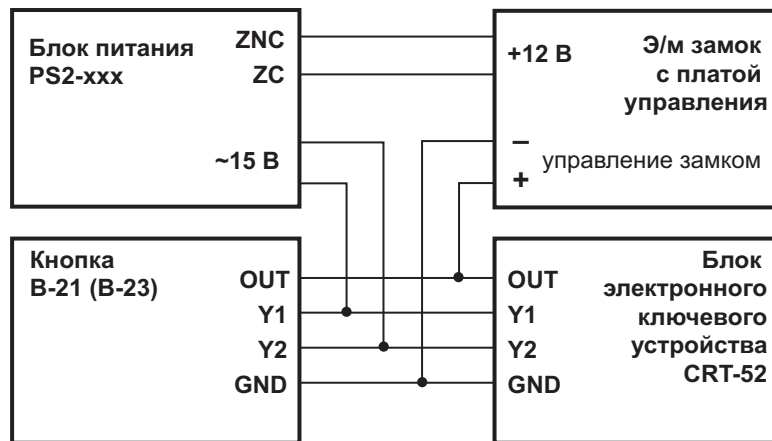

СХЕМА ПОДКЛЮЧЕНИЯ CRT-52 ЗАМКУ С ПЛАТОЙ УПРАВЛЕНИЯ И КНОПКЕ В-21 (В-23)

СХЕМА ПОДКЛЮЧЕНИЯ CRT-52 К БЛОКУ ПИТАНИЯ PS2-XXX, ЗАМКУ БЕЗ ПЛАТЫ УПРАВЛЕНИЯ И КНОПКЕ В-21 (В-23)

СХЕМА ПОДКЛЮЧЕНИЯ CRT-52 К ЗАМКУ БЕЗ ПЛАТЫ УПРАВЛЕНИЯ И КНОПКЕ В-22 (В-24)

СХЕМА ПОДКЛЮЧЕНИЯ CRT-52 К СЧИТЫВАТЕЛЮ ST-11 И К ЗАМКУ С ПЛАТОЙ УПРАВЛЕНИЯ