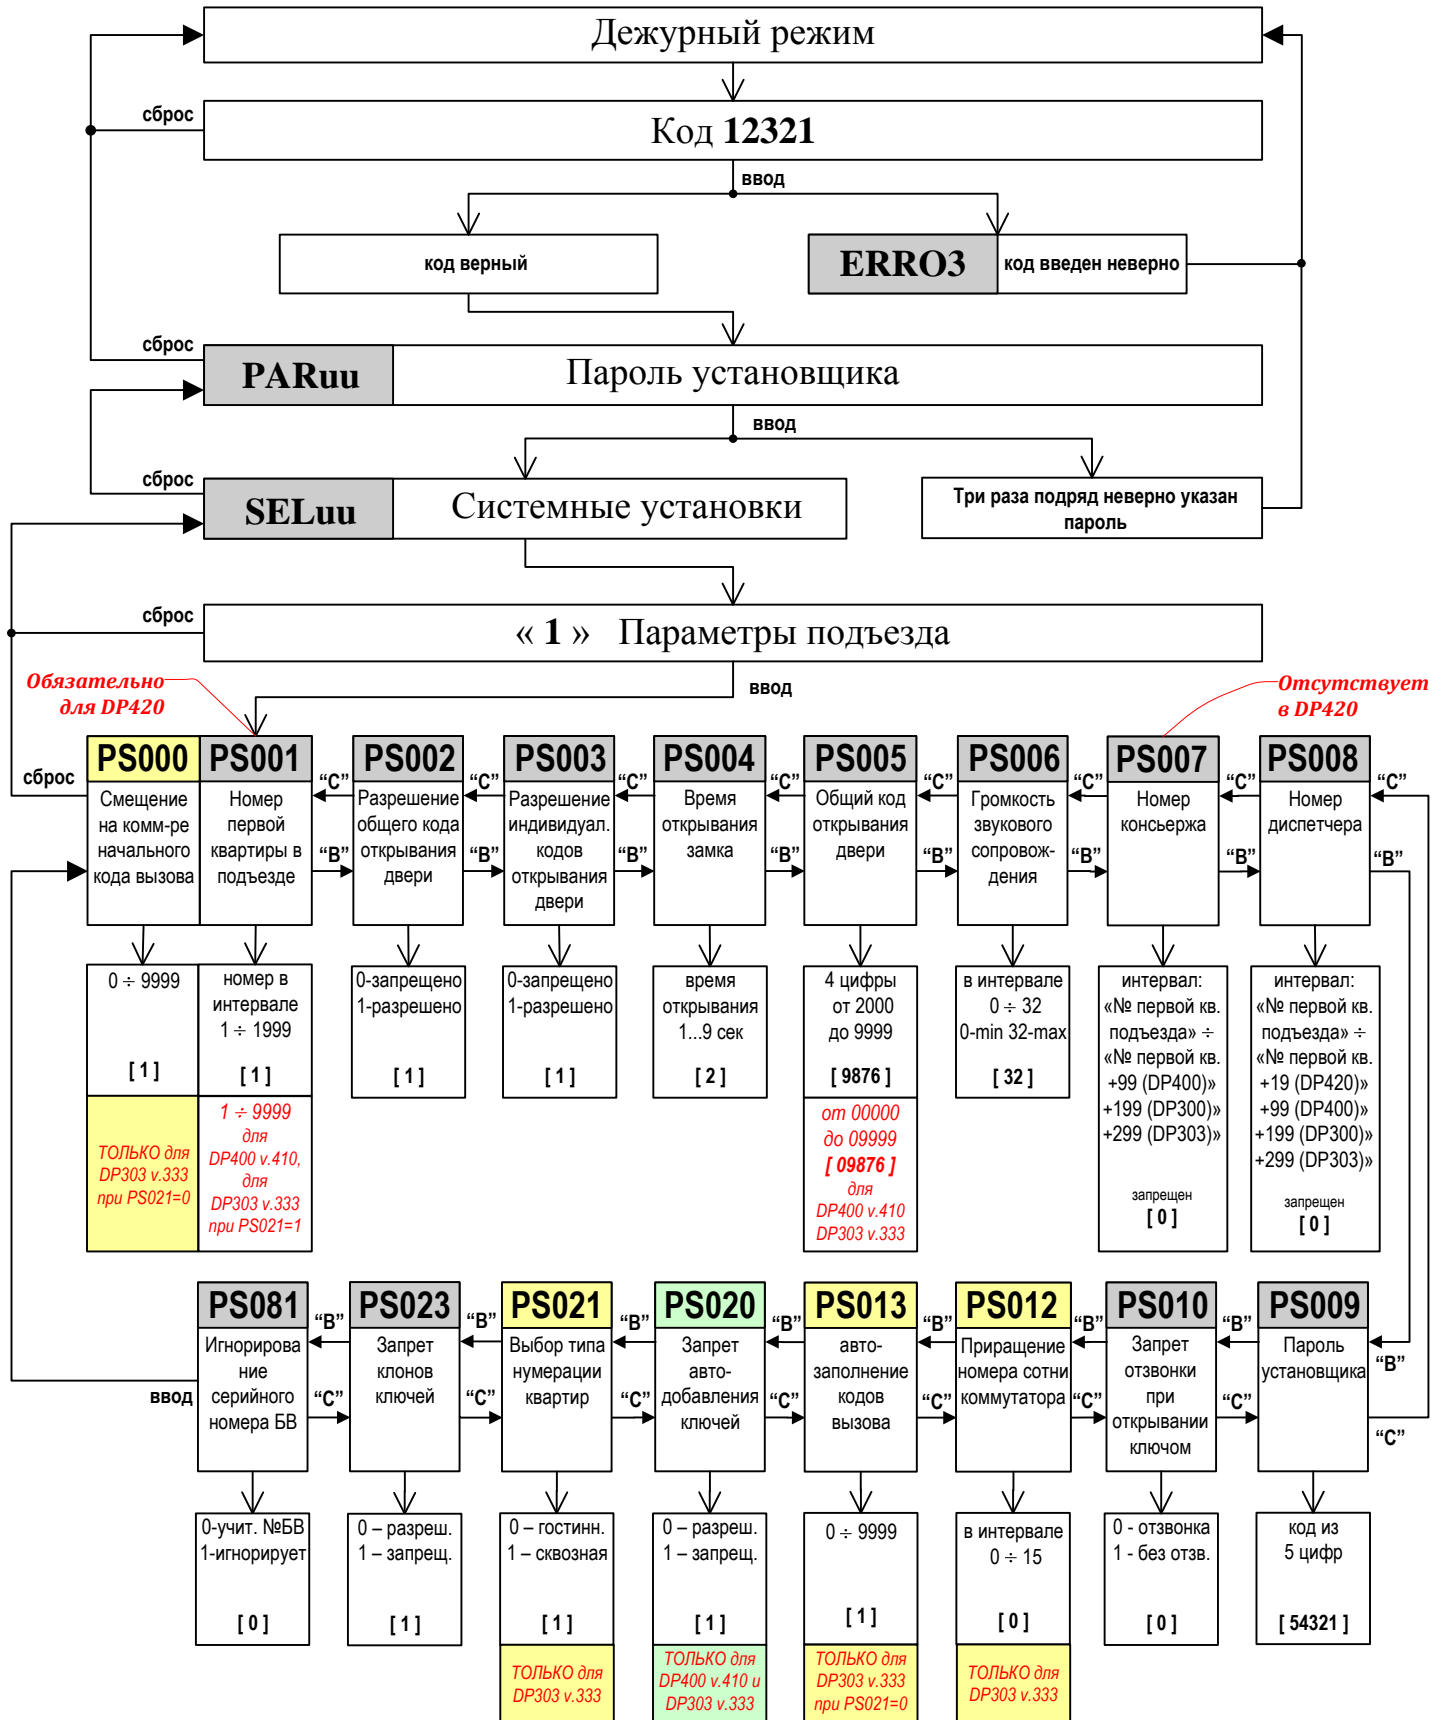

Алгоритм программирования БВ администратором

Алгоритм программирования БВ. Параметры подъезда

Алгоритм программирования БВ. Параметры квартиры

Алгоритм программирования базы данных ключей БВ

Сохранение конфигурации БВ в носитель информации DS1996

Загрузка конфигурации БВ из носителя информации DS1996

Серийный номер БВ в загружаемой конфигурации
соответствует серийному номеру БВ

Подробное описание алгоритма см. в РЭ на блоки вызова
серии DP420, DP400, DP300, DP303