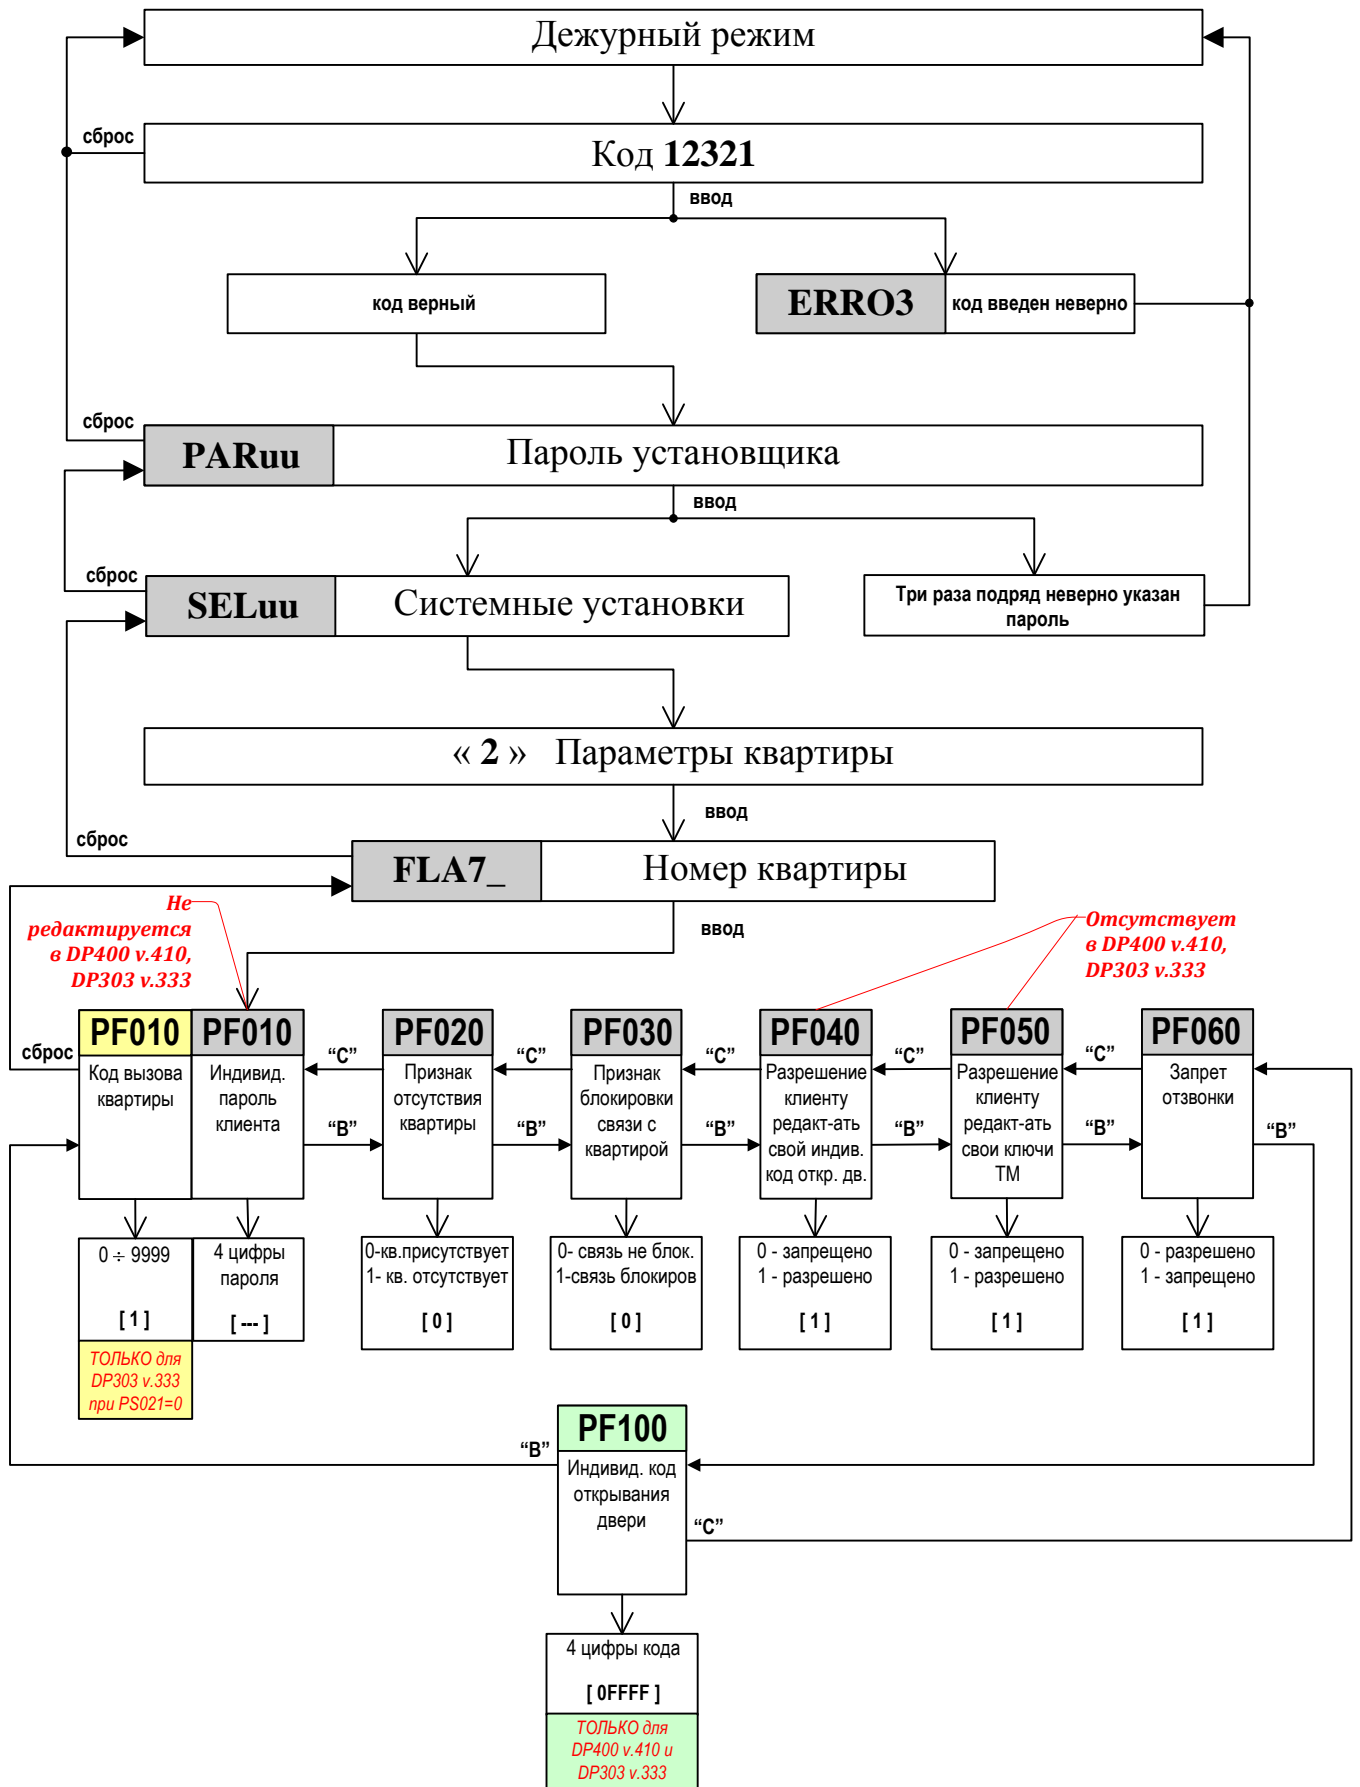

Алгоритм программирования БВ администратором

Алгоритм программирования БВ. Параметры подъезда

Алгоритм программирования БВ. Параметры квартиры

Алгоритм программирования базы данных ключей БВ

Сохранение конфигурации БВ в носитель информации DS1996

Загрузка конфигурации БВ из носителя информации DS1996

Серийный номер БВ в загружаемой конфигурации
соответствует серийному номеру БВ

Подробное описание алгоритма см. в РЭ на блоки вызова
серии DP420, DP400, DP300, DP303