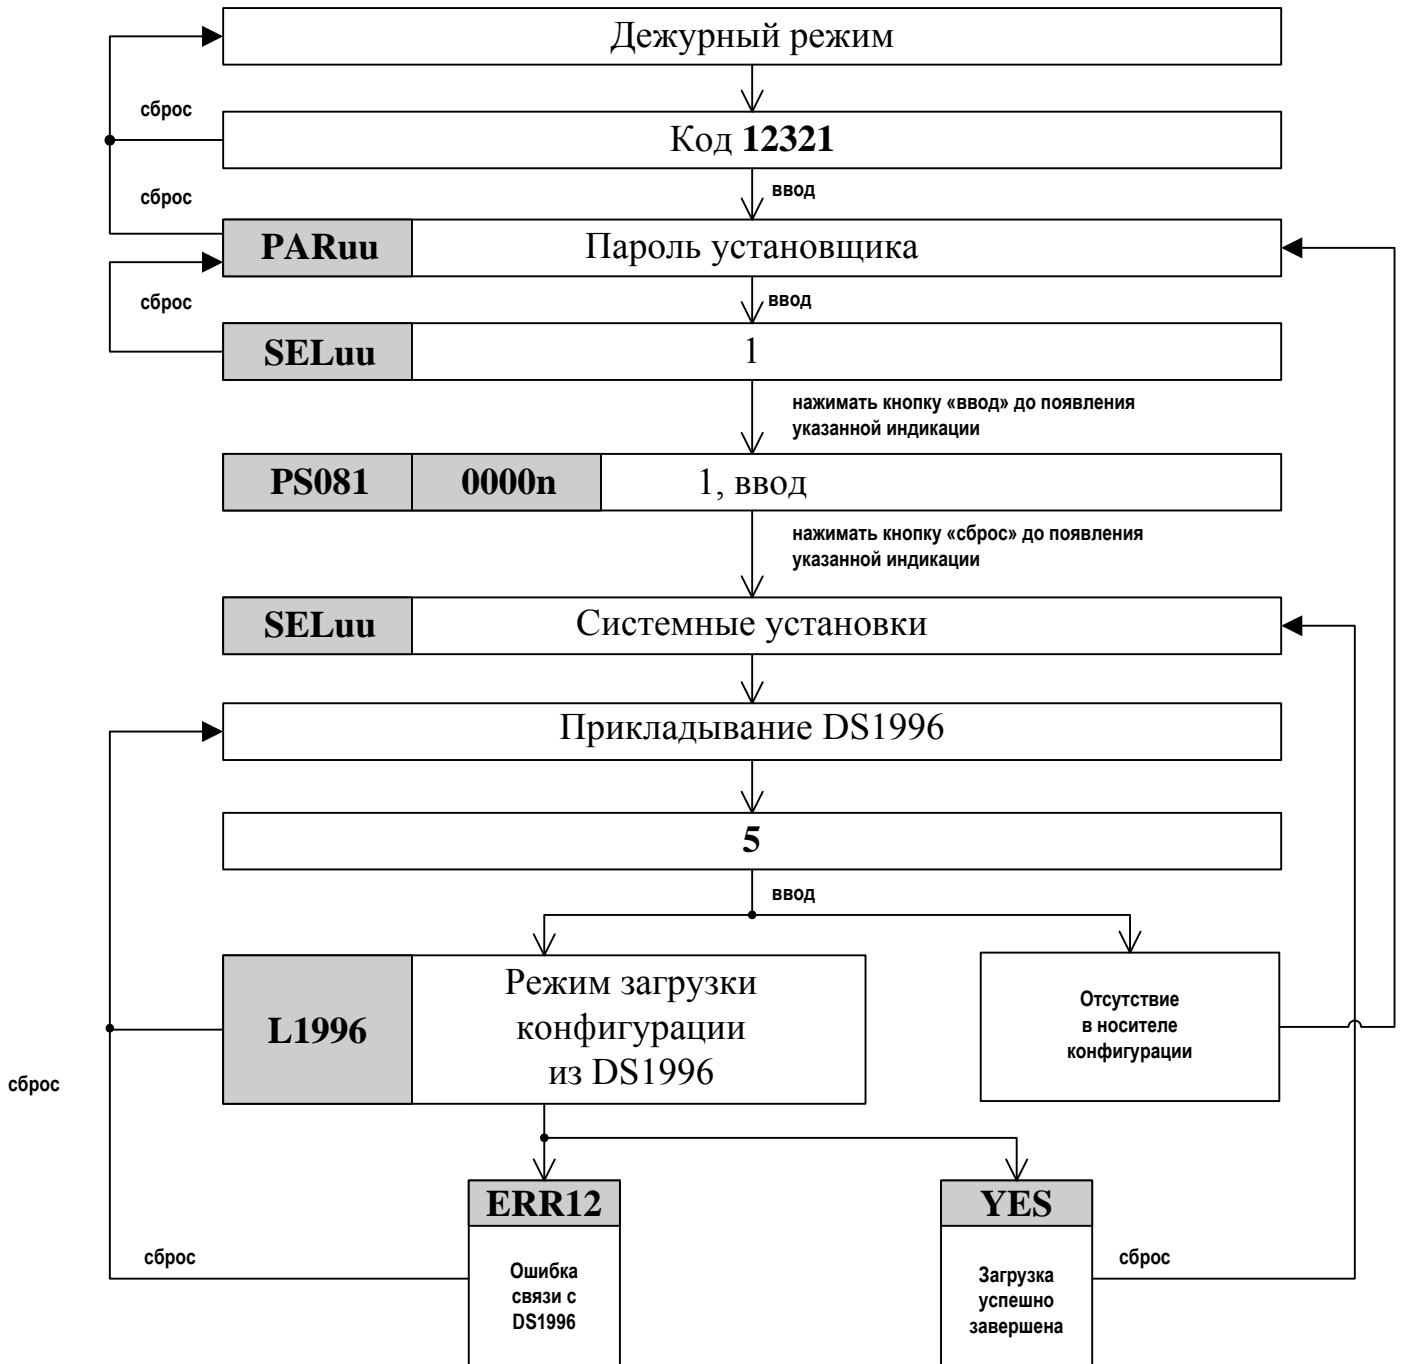

Загрузка конфигурации БВ из носителя информации DS1996

**Серийный номер БВ в загружаемой конфигурации
не соответствует серийному номеру БВ**