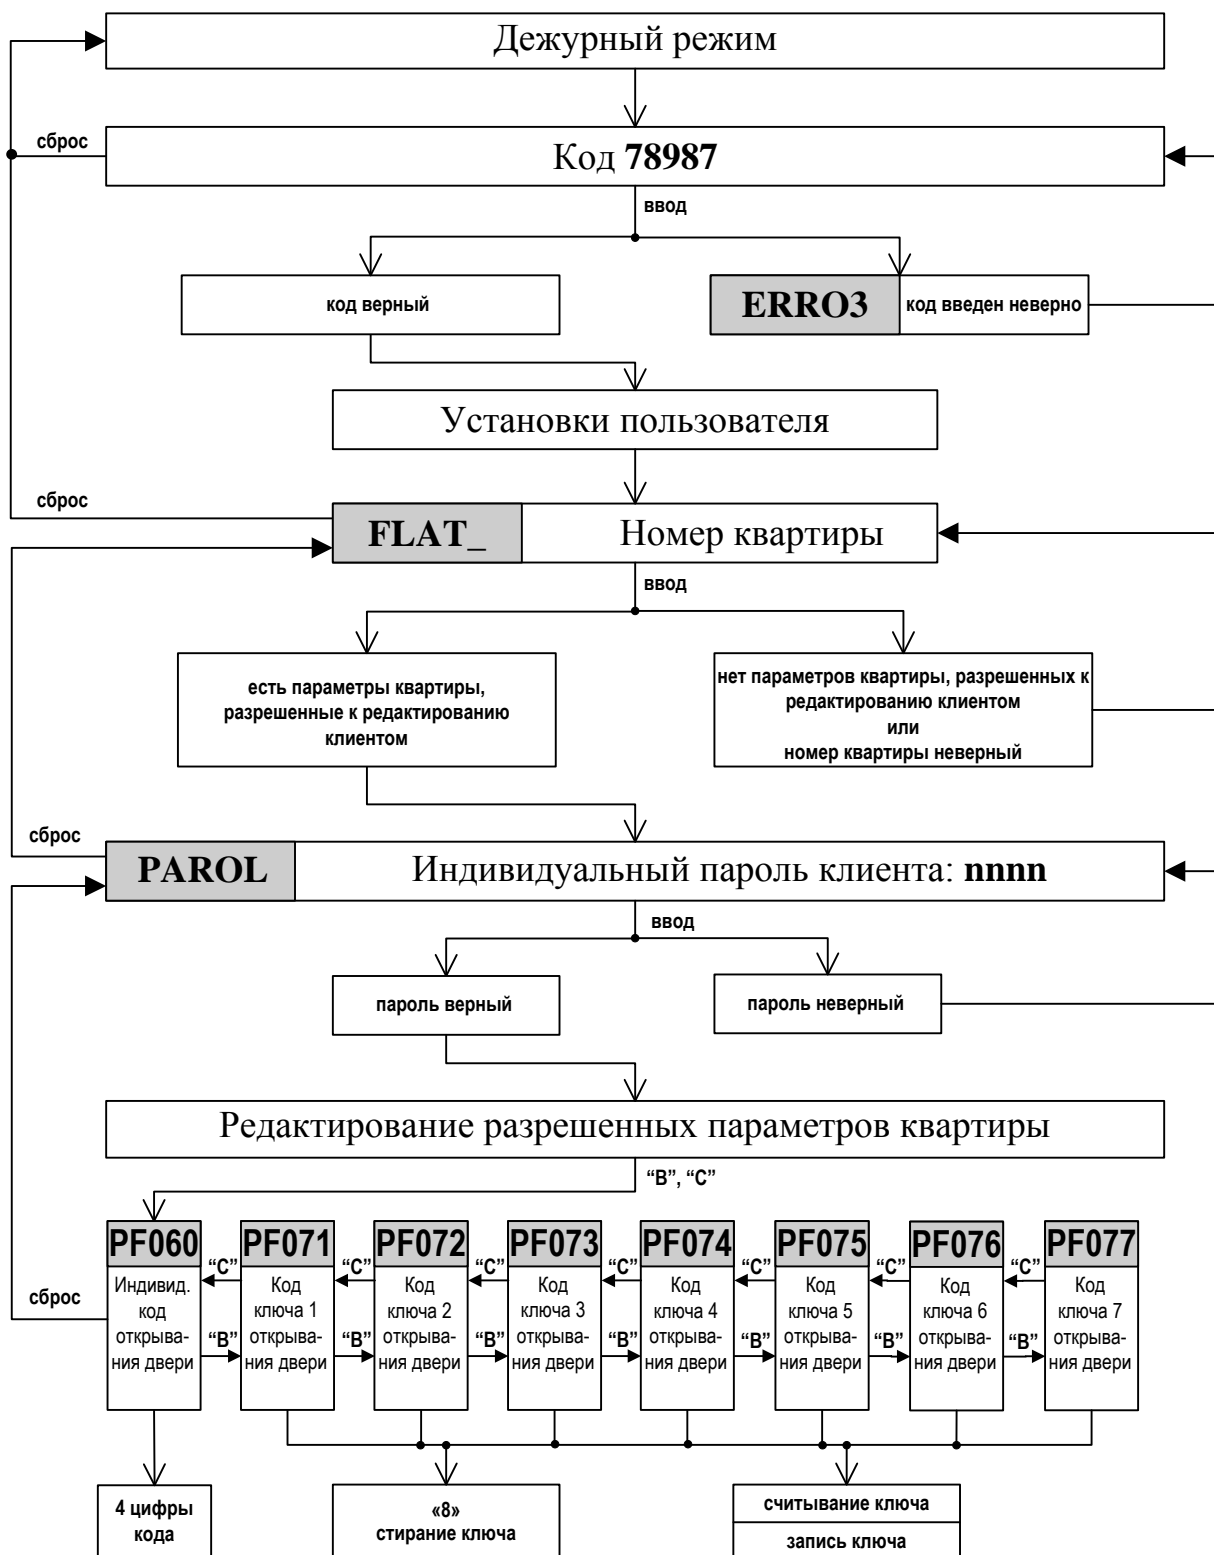

Алгоритм программирования клиентом. Запись индивидуальных кодов и ключей ТМ

**Программирование недоступно
для DP400 v.410, DP303 v.333**

Подробное описание алгоритма см. в РЭ на блоки вызова
серии DP420, DP400, DP300, DP303