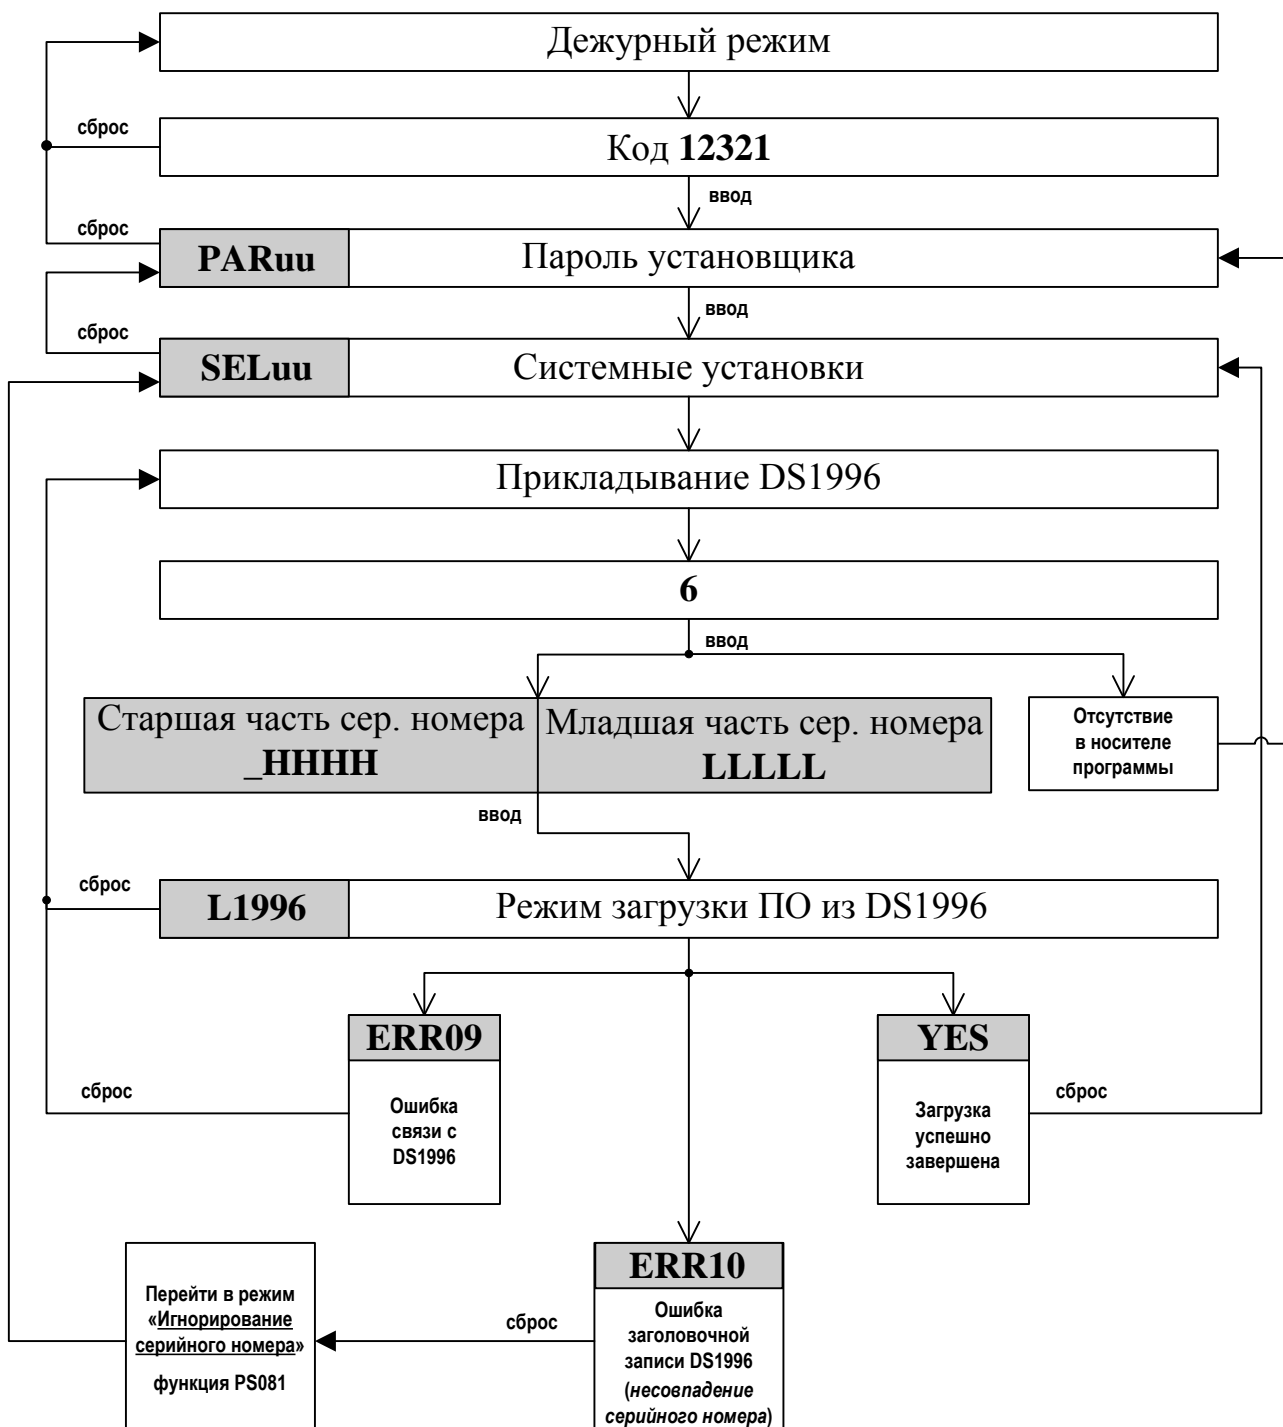

Алгоритм изменения программного обеспечения БВ

Серийный номер БВ в загружаемой программе
соответствует серийному номеру БВ