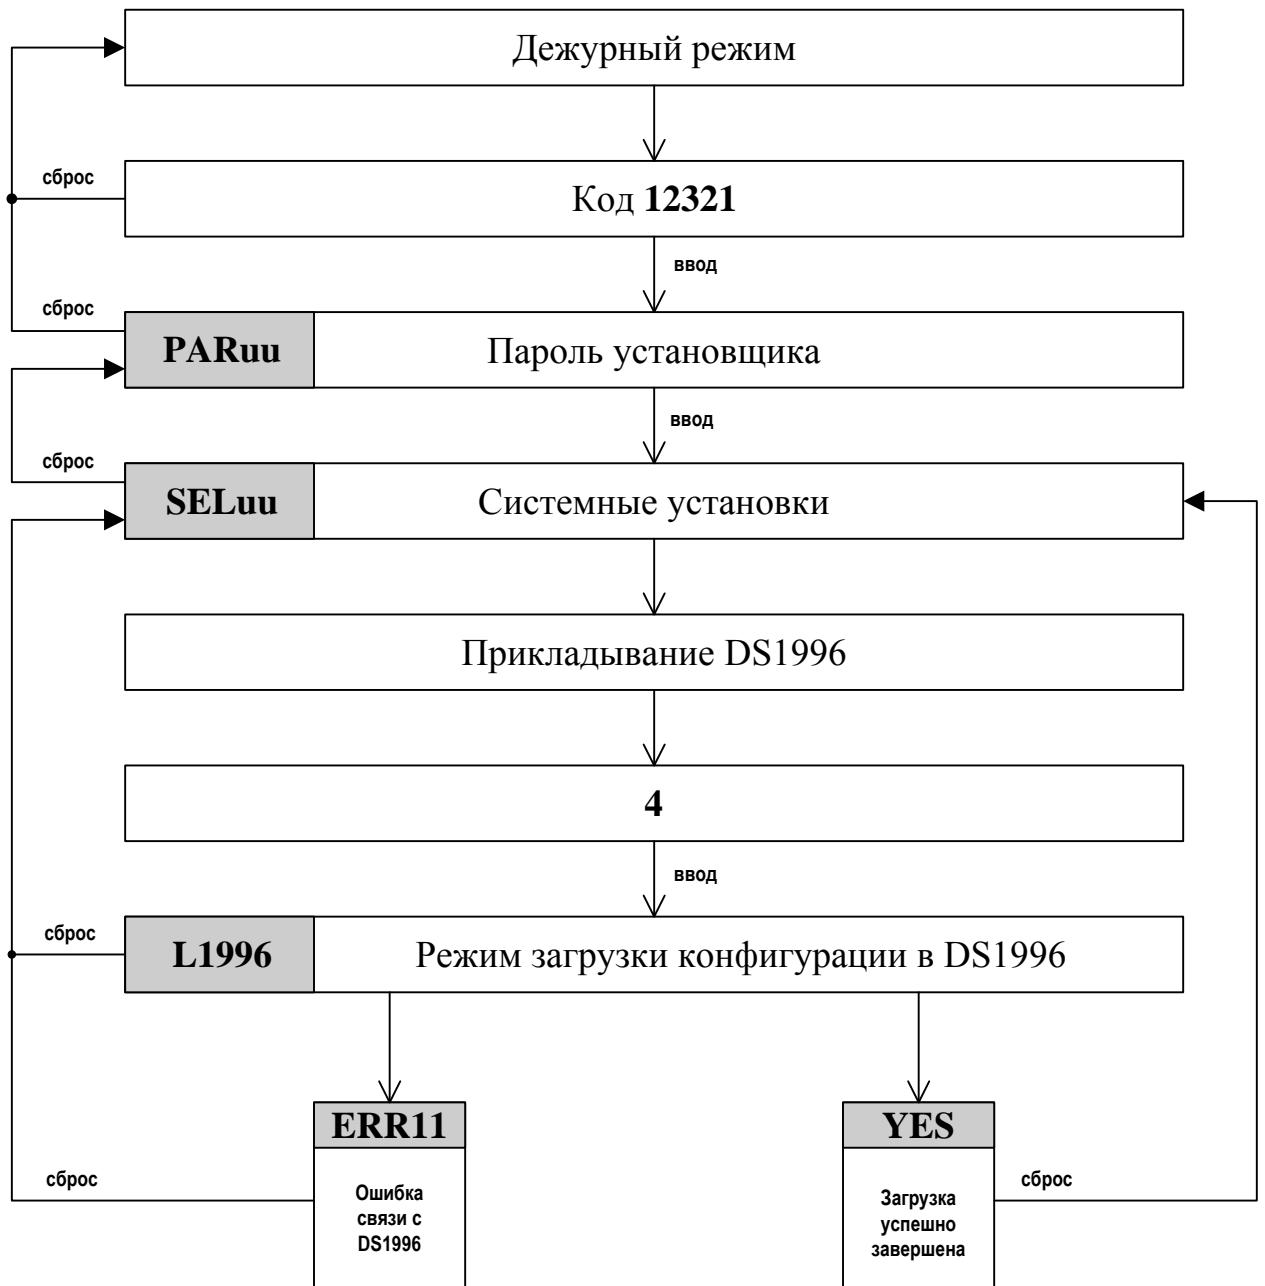

Алгоритм программирования БВ администратором

Алгоритм программирования БВ. Параметры подъезда

Алгоритм программирования БВ. Параметры квартиры

Алгоритм программирования базы данных ключей БВ

Сохранение конфигурации БВ в носитель информации DS1996

Загрузка конфигурации БВ из носителя информации DS1996

Серийный номер БВ в загружаемой конфигурации
соответствует серийному номеру БВ

Подробное описание алгоритма см. в РЭ на блоки вызова
серии DP420, DP400, DP300, DP303