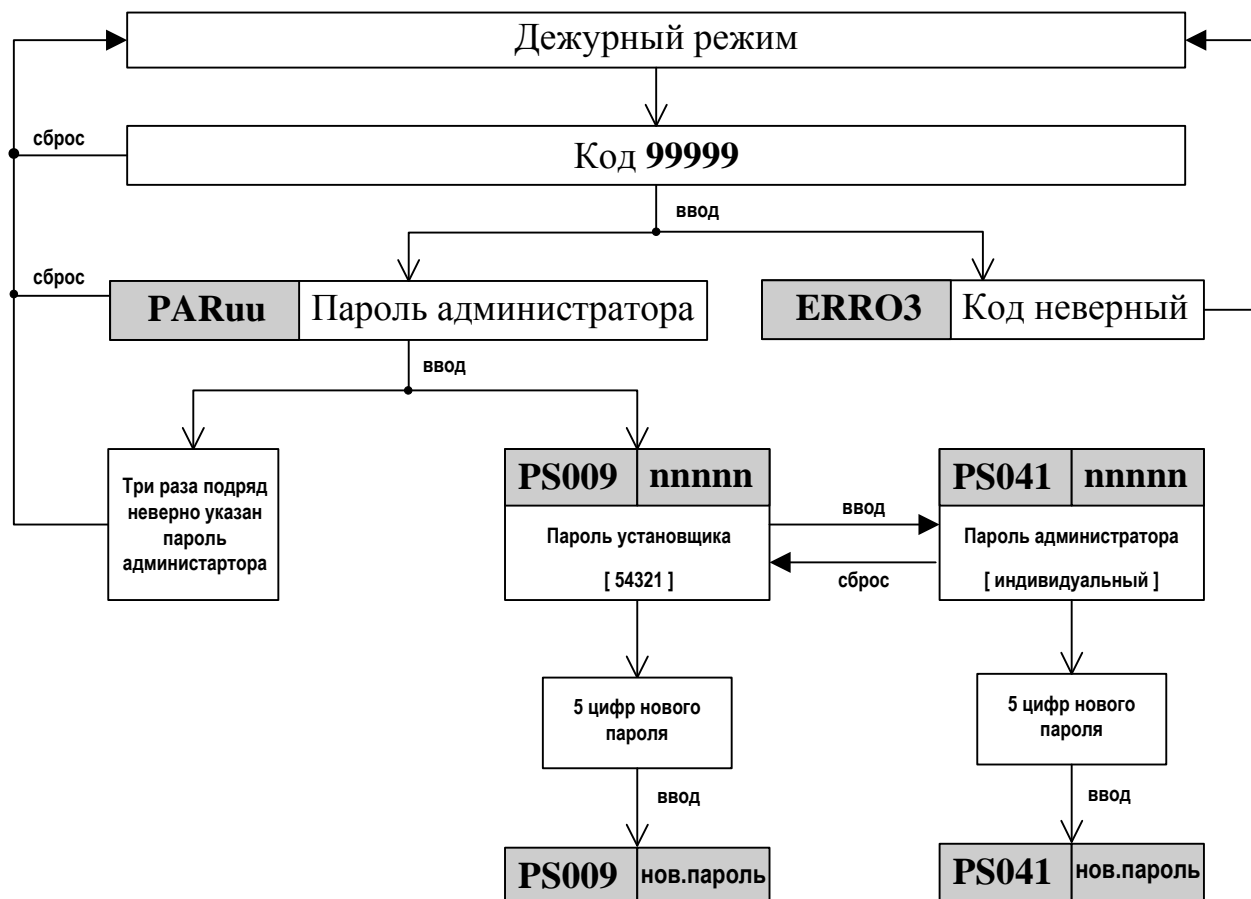

Алгоритм программирования БВ администратором

Алгоритм программирования БВ. Параметры подъезда

Алгоритм программирования БВ. Параметры квартиры

Алгоритм программирования базы данных ключей БВ

Сохранение конфигурации БВ в носитель информации DS1996

Загрузка конфигурации БВ из носителя информации DS1996

Серийный номер БВ в загружаемой конфигурации
соответствует серийному номеру БВ

Подробное описание алгоритма см. в РЭ на блоки вызова
серии DP420, DP400, DP300, DP303