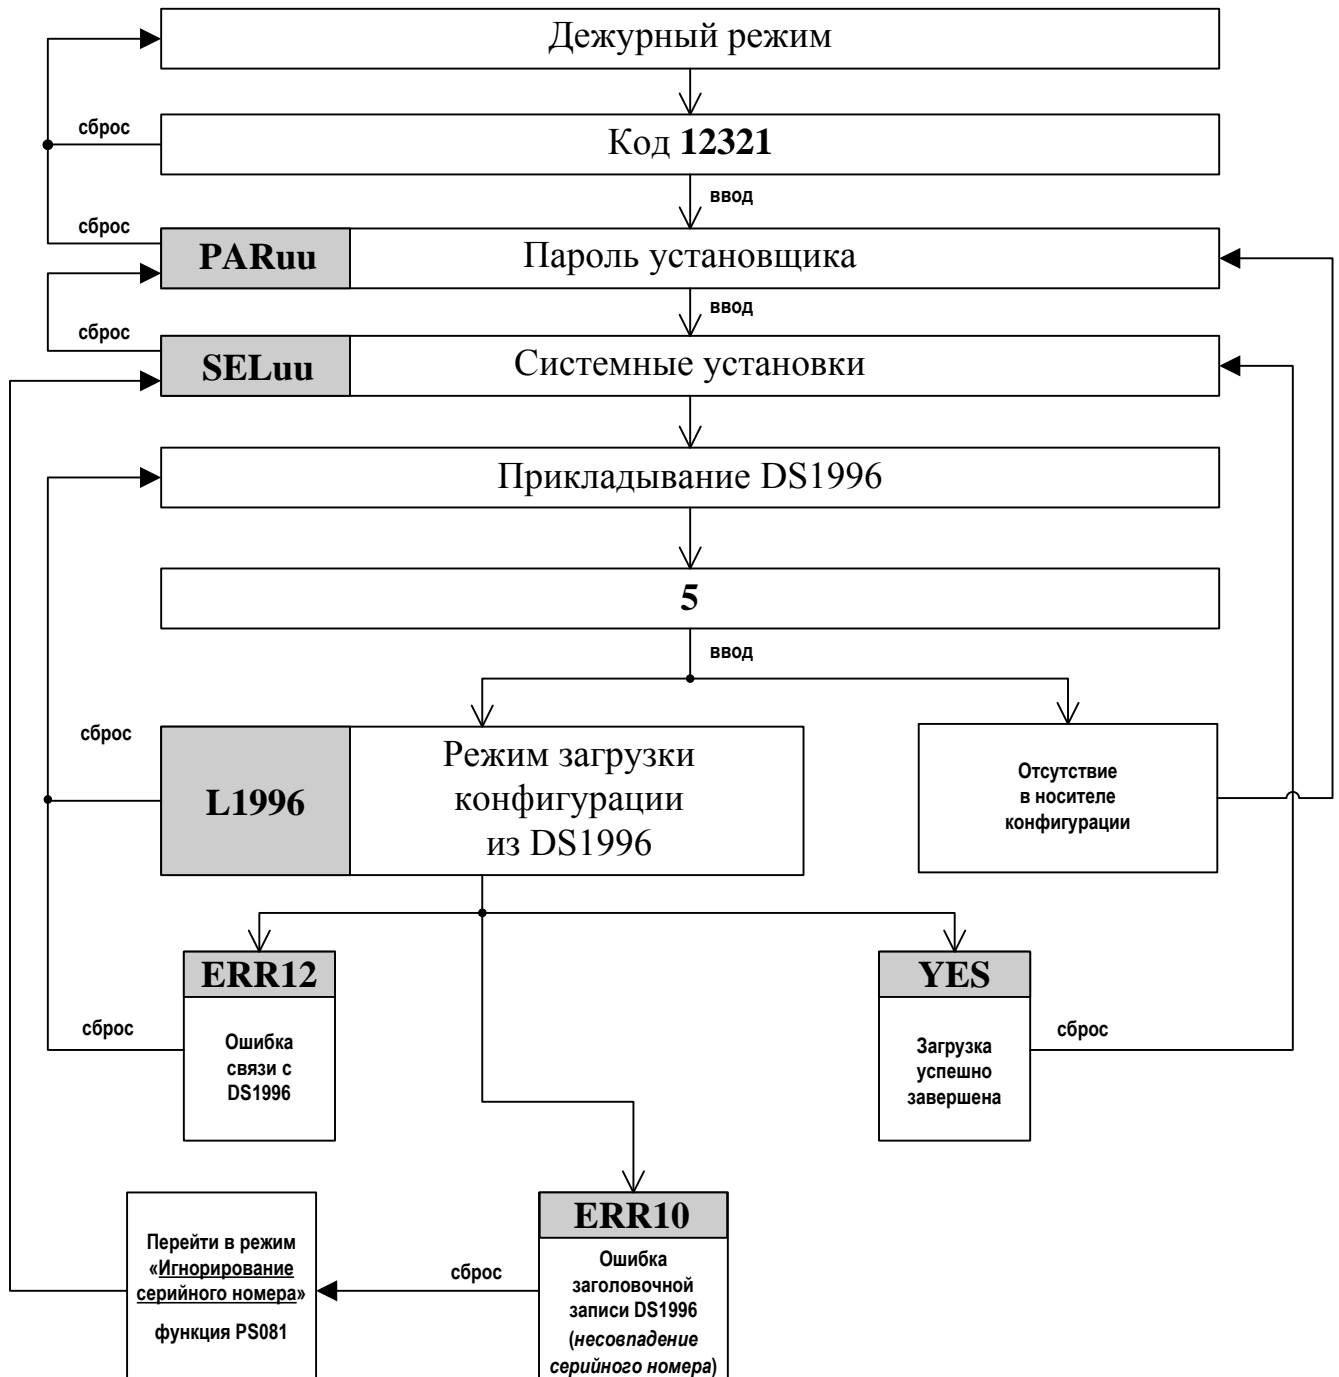

Алгоритм программирования БВ администратором

Алгоритм программирования БВ. Параметры подъезда

Алгоритм программирования БВ. Параметры квартиры

Алгоритм программирования базы данных ключей БВ

Сохранение конфигурации БВ в носитель информации DS1996

Загрузка конфигурации БВ из носителя информации DS1996

Серийный номер БВ в загружаемой конфигурации
соответствует серийному номеру БВ

Подробное описание алгоритма см. в РЭ на блоки вызова
серии DP420, DP400, DP300, DP303