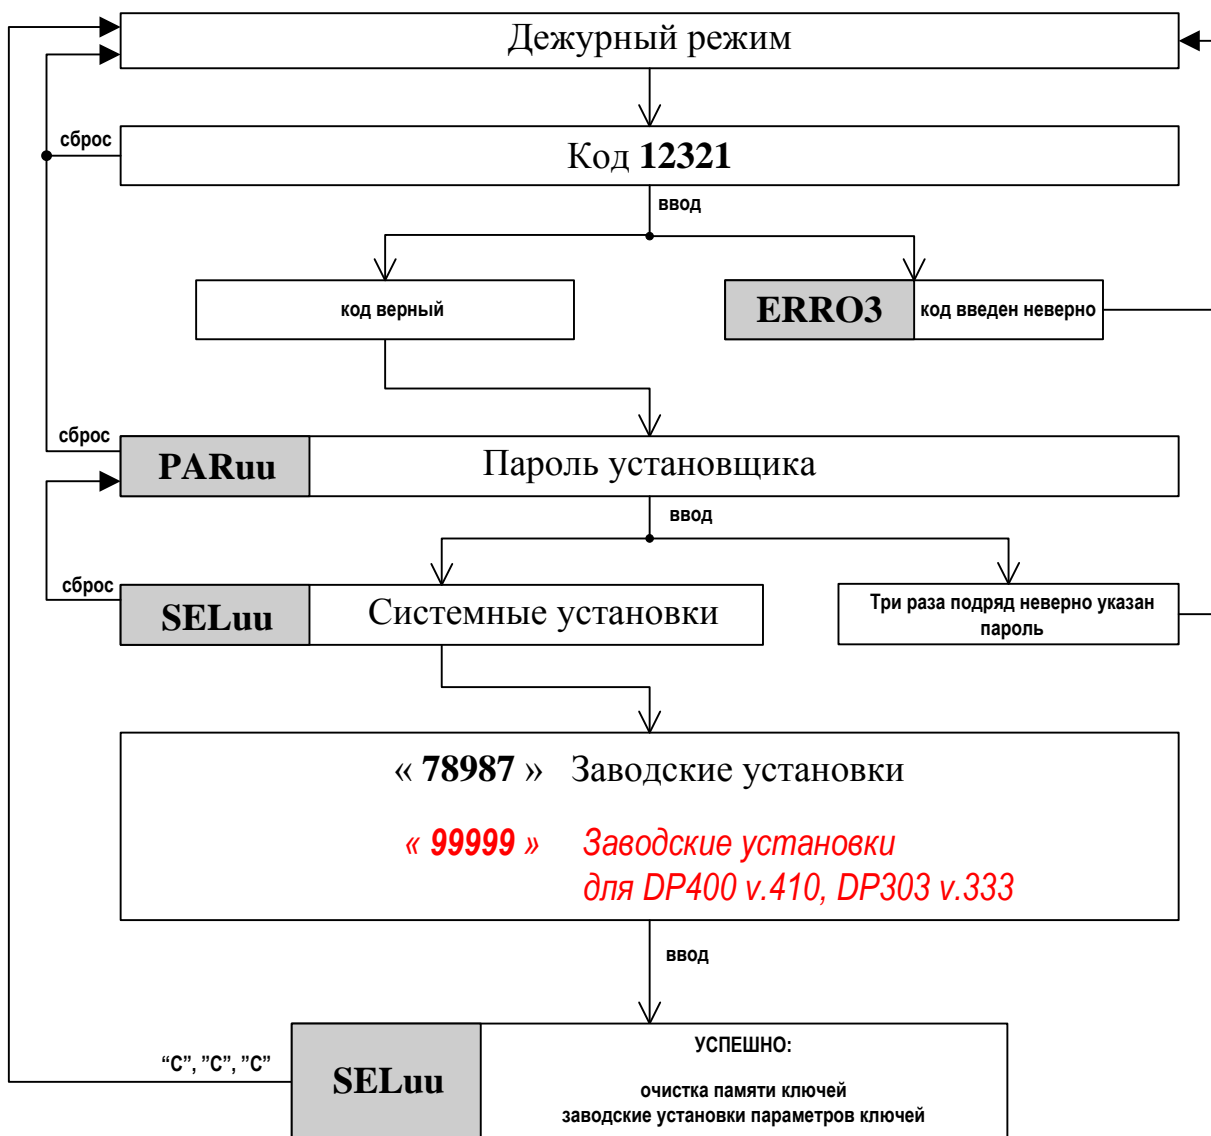

Заводская установка конфигурационных данных квартир