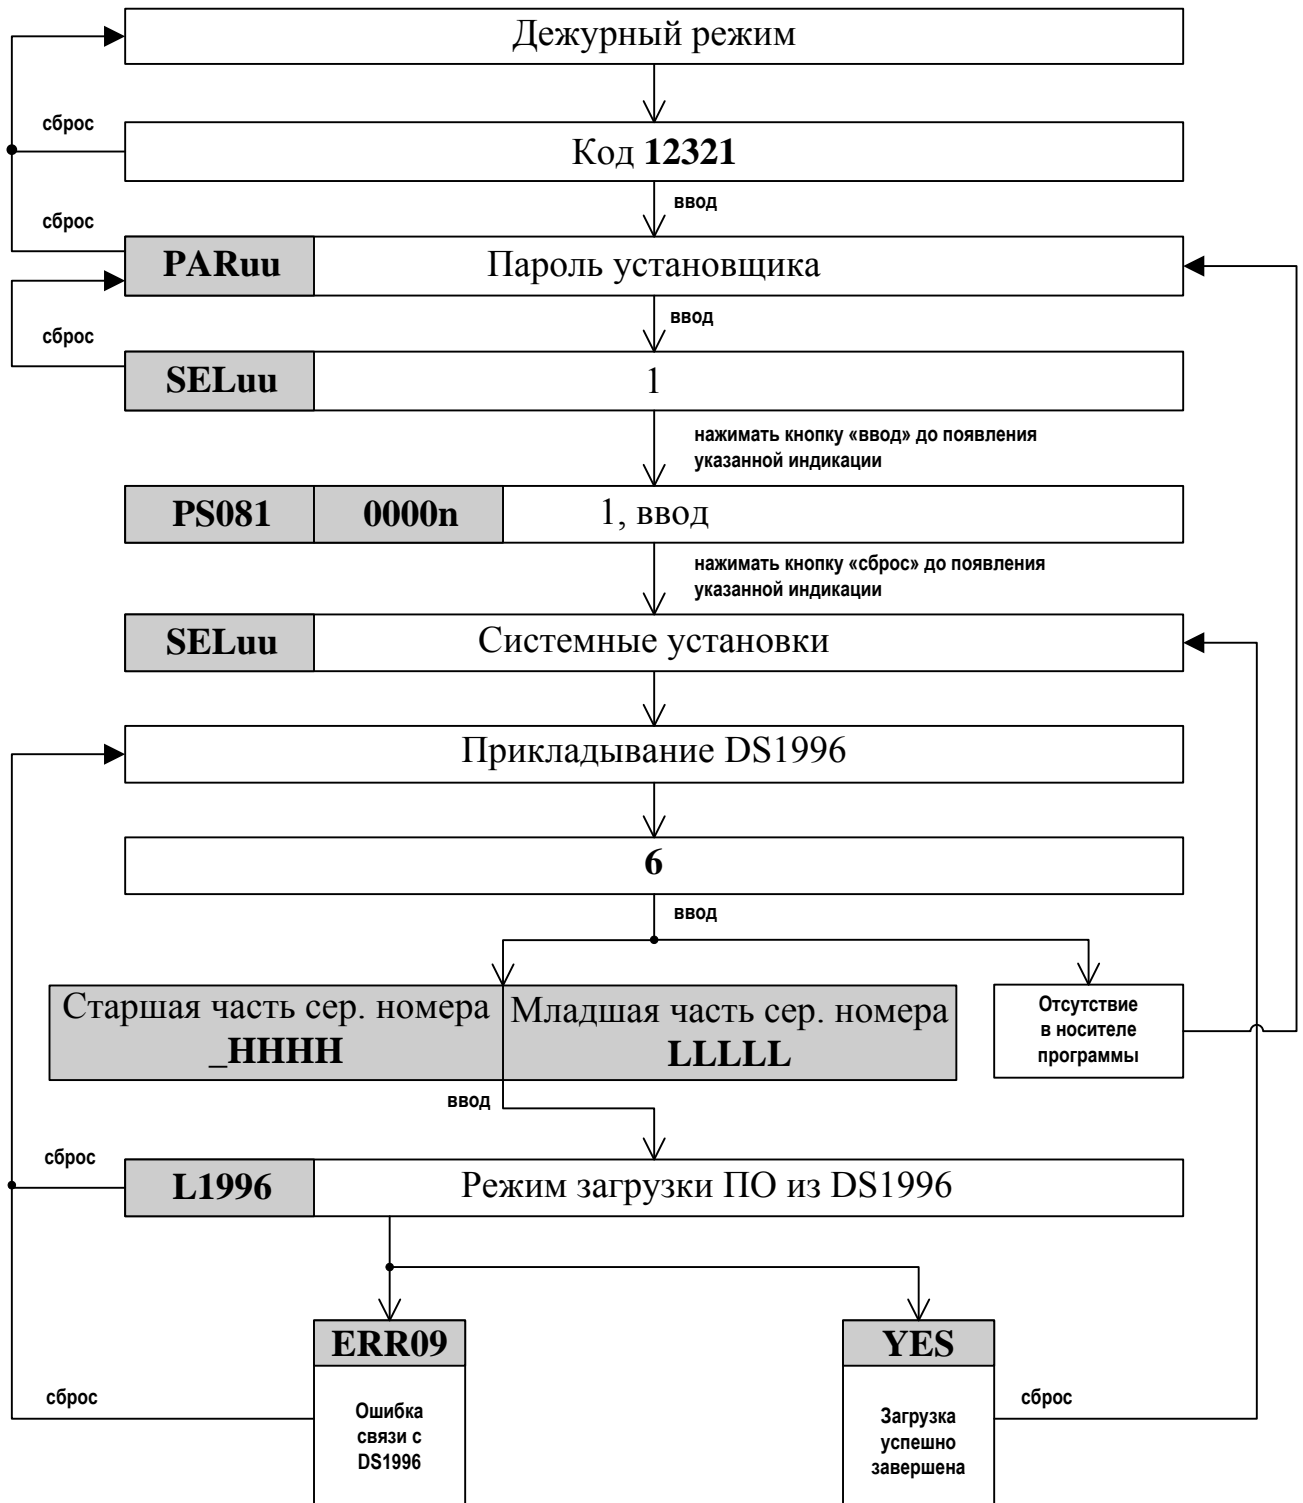

Алгоритм изменения программного обеспечения БВ

Серийный номер БВ в загружаемой программе
несоответствует серийному номеру БВ

Подробное описание алгоритма см. в РЭ на блоки вызова
серии DP420, DP400, DP300, DP303