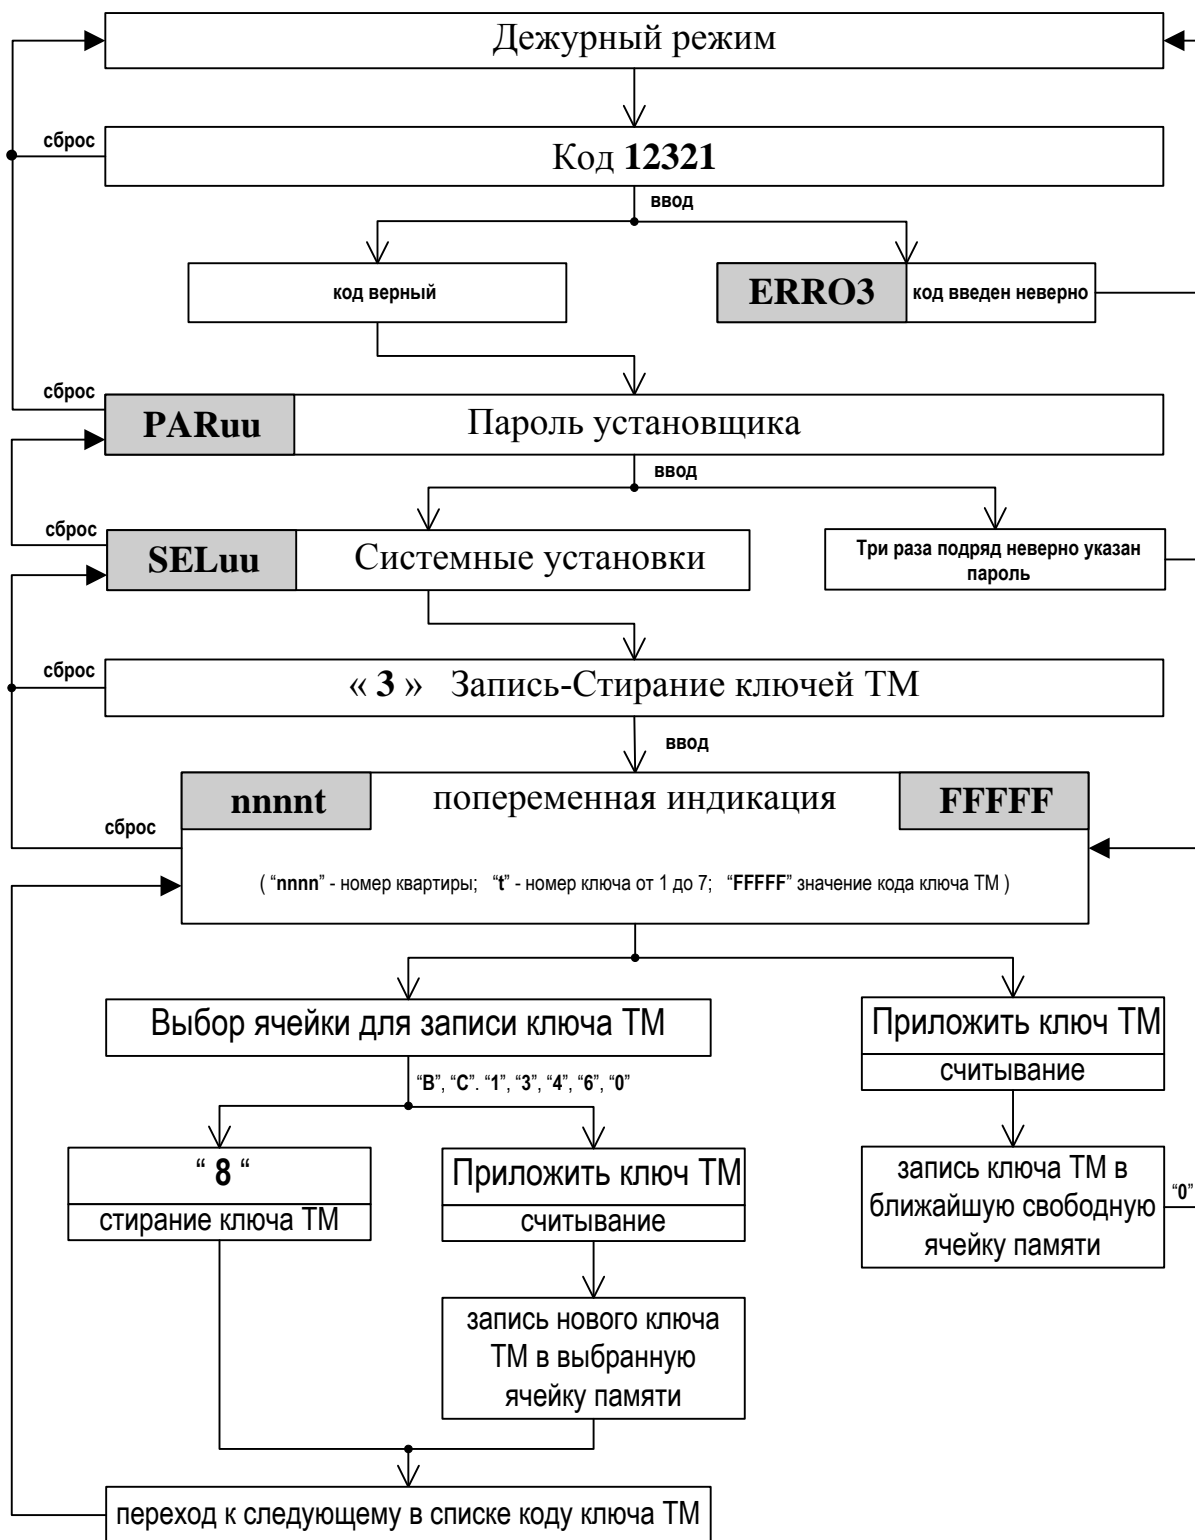

Алгоритм программирования БВ администратором

Алгоритм программирования БВ. Параметры подъезда

Алгоритм программирования БВ. Параметры квартиры

Алгоритм программирования базы данных ключей БВ

Сохранение конфигурации БВ в носитель информации DS1996

Загрузка конфигурации БВ из носителя информации DS1996

Серийный номер БВ в загружаемой конфигурации
соответствует серийному номеру БВ

Подробное описание алгоритма см. в РЭ на блоки вызова
серии DP420, DP400, DP300, DP303