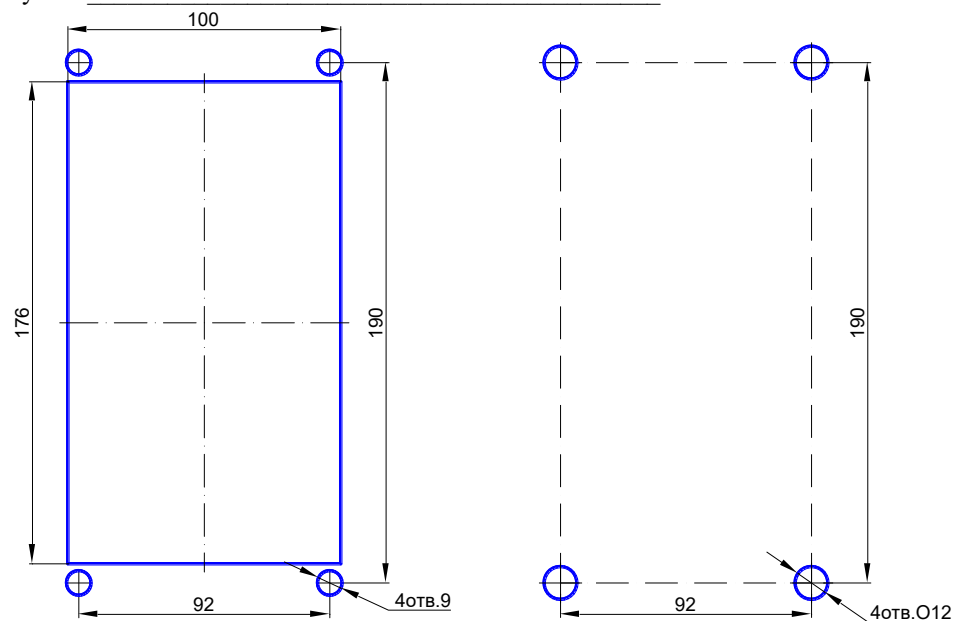

Накладные расходы _____

Сумма _____

Рис1. Разметка под крепление DP7000ip-Hybrid/IP335 а) снаружи; б) изнутри.

Служба технической поддержки

www.eltis.com
тел. +7 (812) 326 15 52
E-mail: support.tech@eltis.com