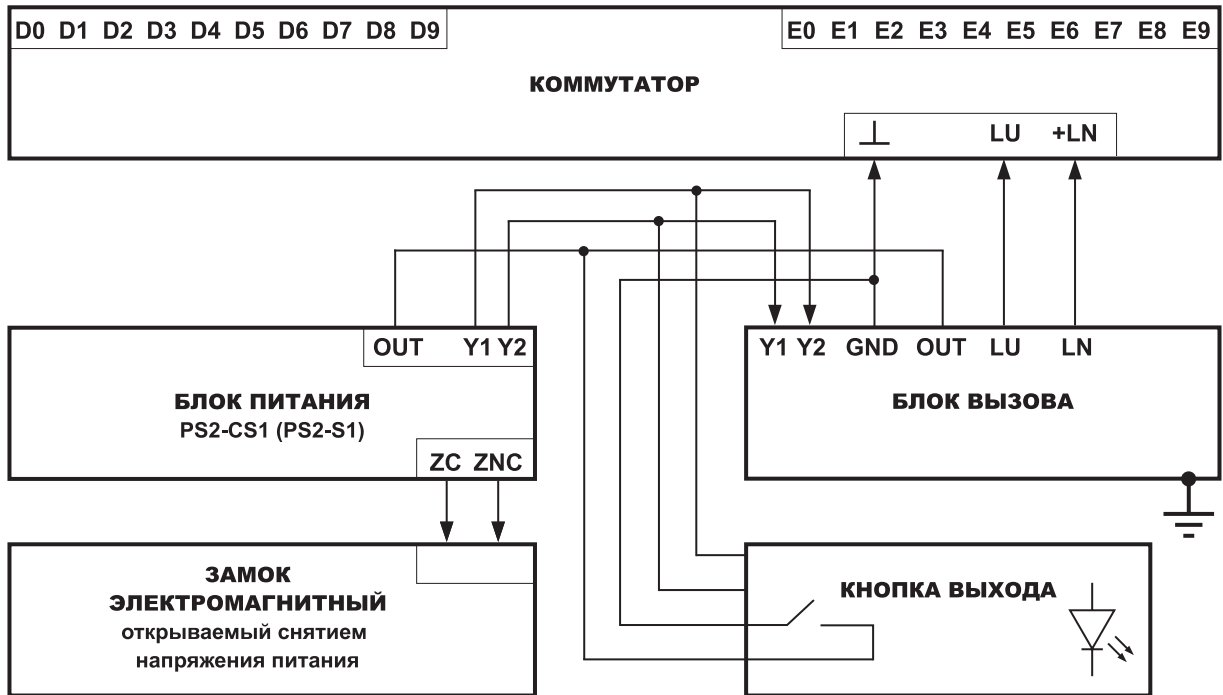

МОНТАЖНАЯ СХЕМА СОЕДИНЕНИЯ БЛОКОВ ДОМОФОНА

СХЕМЫ ПОДКЛЮЧЕНИЯ ЗАМКОВ, НЕ ИМЕЮЩИХ СОБСТВЕННОЙ ПЛАТЫ УПРАВЛЕНИЯ

СХЕМА ПОДКЛЮЧЕНИЯ ВИДЕОКАНАЛА БЛОКА ВЫЗОВА DP400-TDV12 С ДВУМЯ ВИДЕОРАЗВЕТВИТЕЛЯМИ