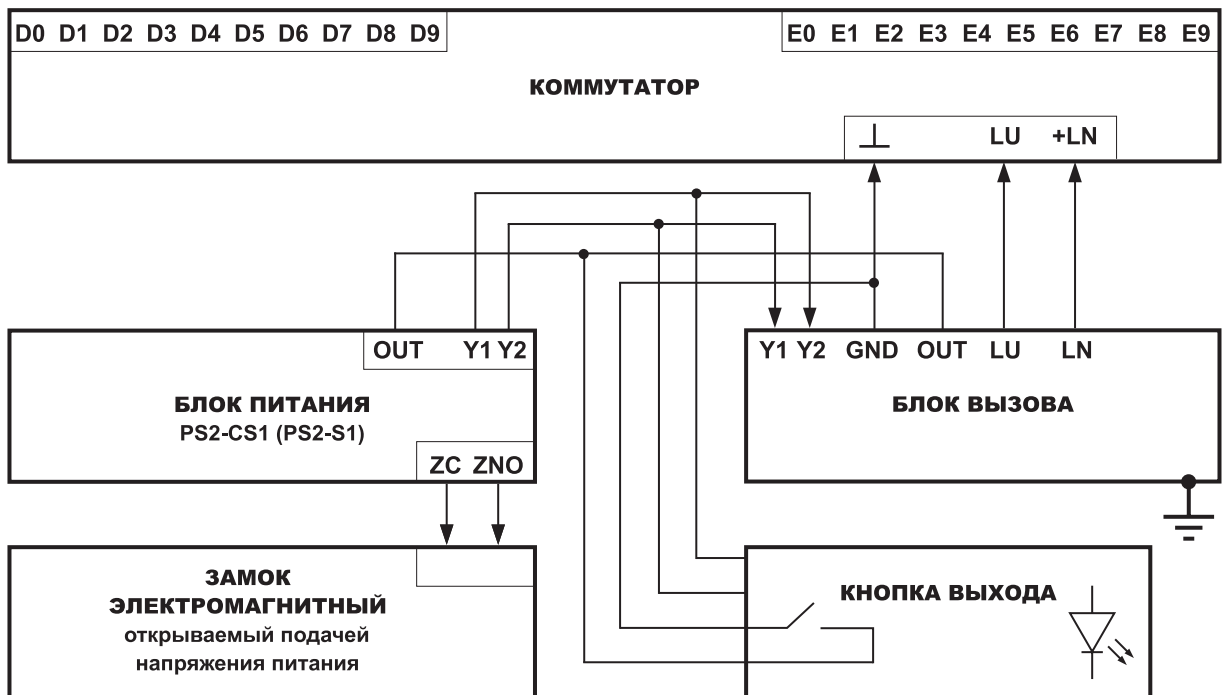

МОНТАЖНАЯ СХЕМА СОЕДИНЕНИЯ БЛОКОВ ДОМОФОНА

СХЕМЫ ПОДКЛЮЧЕНИЯ ЗАМКОВ, НЕ ИМЕЮЩИХ СОБСТВЕННОЙ ПЛАТЫ УПРАВЛЕНИЯ

СХЕМА ПОДКЛЮЧЕНИЯ ВИДЕОКАНАЛА БЛОКА ВЫЗОВА DP400-TDV12 С ДВУМЯ ВИДЕОРАЗВЕТВИТЕЛЯМИ