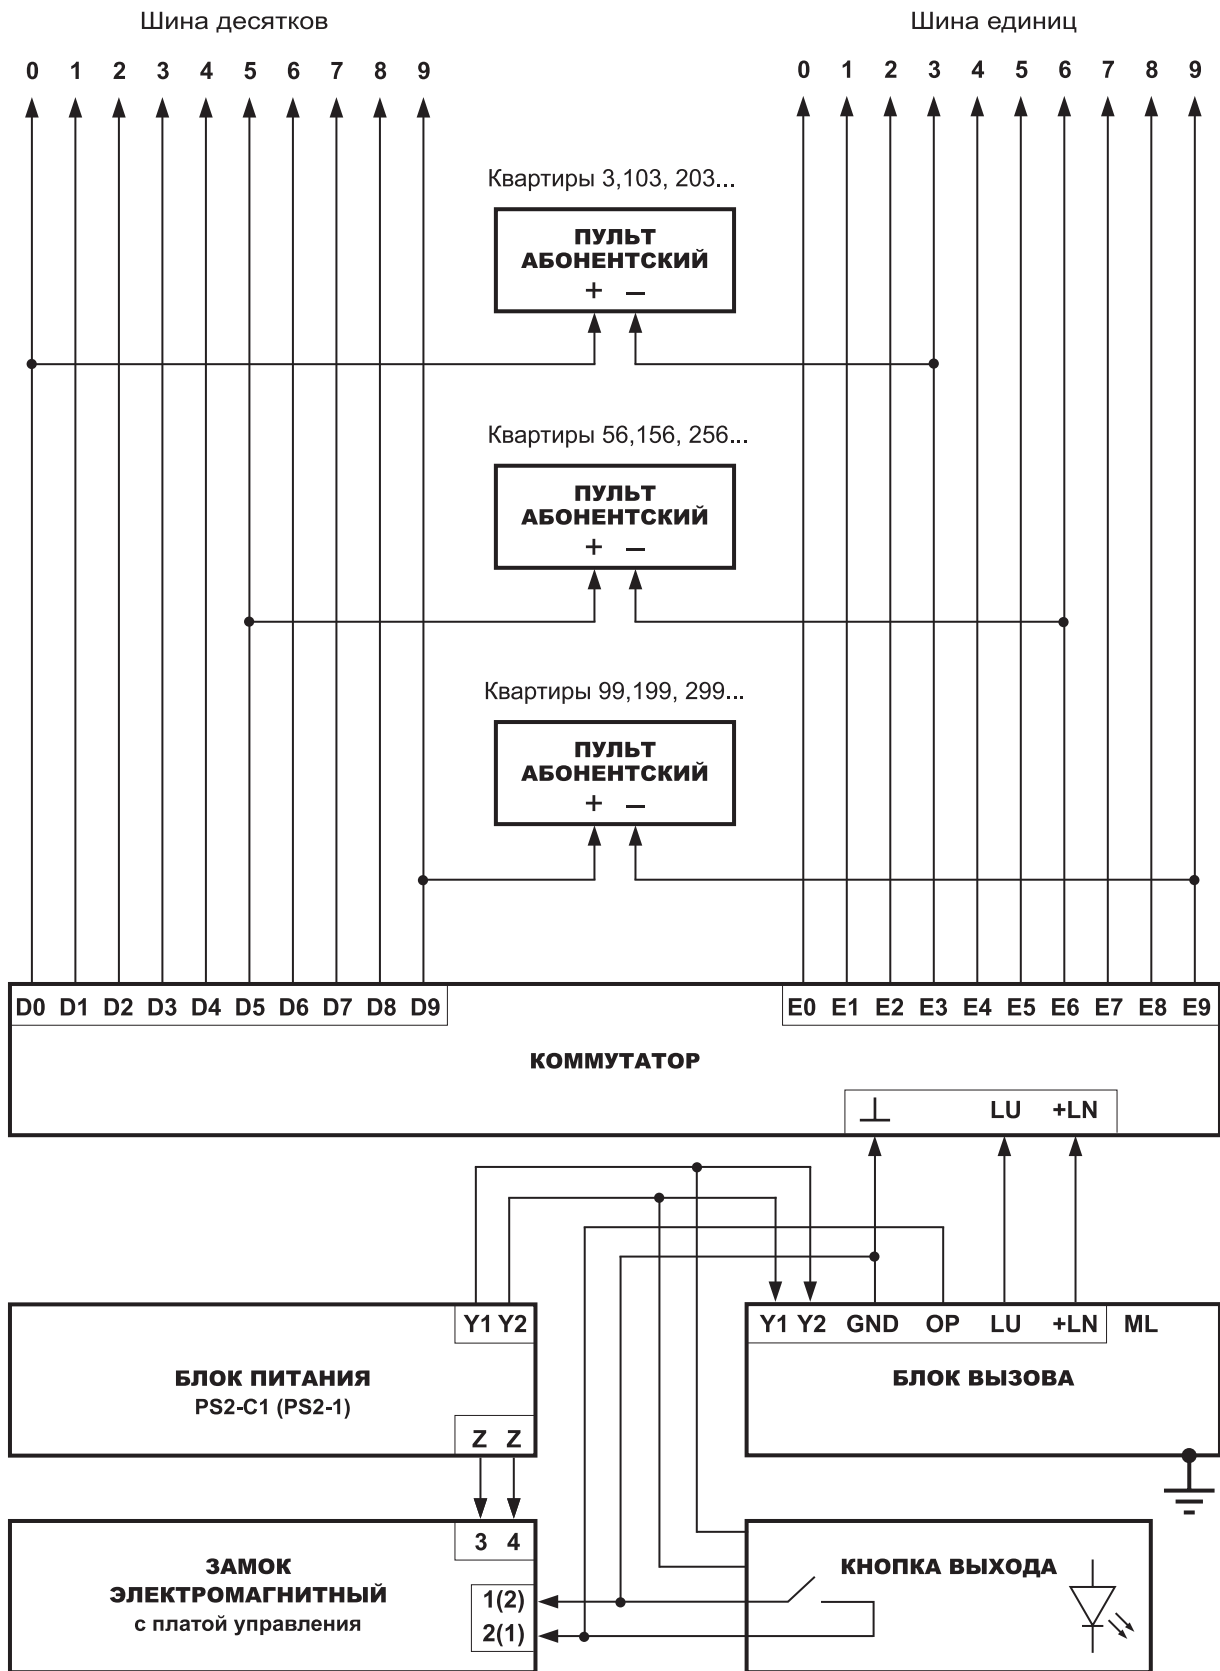

МОНТАЖНАЯ СХЕМА СОЕДИНЕНИЯ БЛОКОВ ДОМОФОНА

СХЕМЫ ПОДКЛЮЧЕНИЯ ЗАМКОВ, НЕ ИМЕЮЩИХ СОБСТВЕННОЙ ПЛАТЫ УПРАВЛЕНИЯ

СХЕМА ПОДКЛЮЧЕНИЯ ВИДЕОКАНАЛА БЛОКА ВЫЗОВА DP400-TDV12 С ДВУМЯ ВИДЕОРАЗВЕТВИТЕЛЯМИ