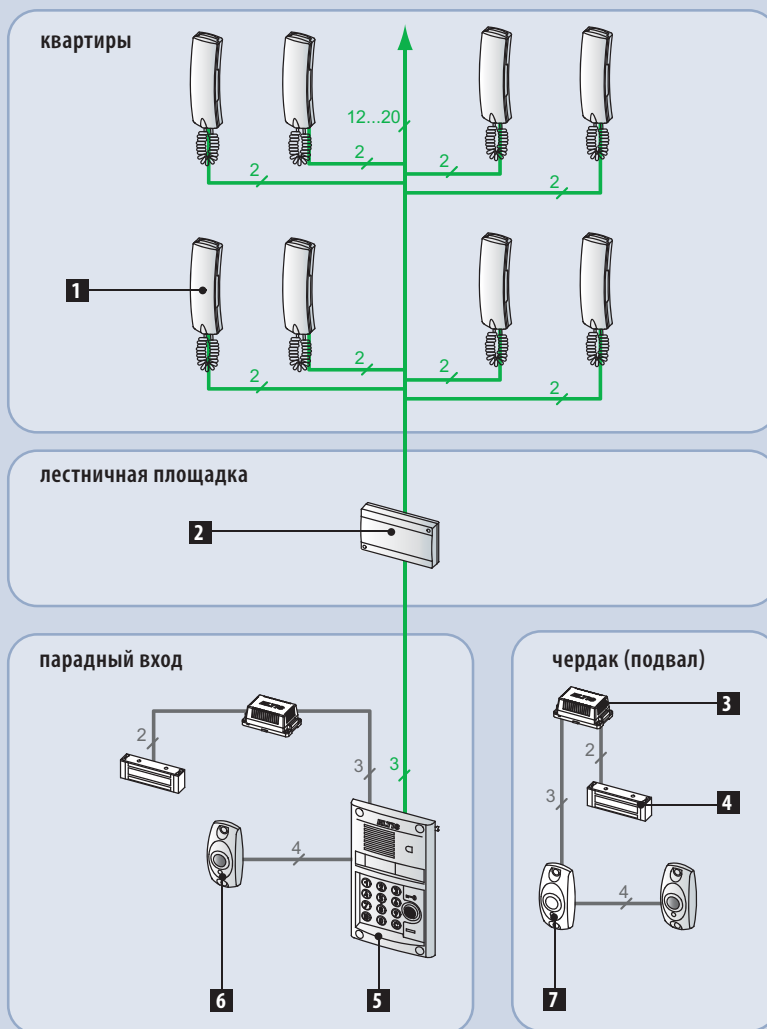

РЕШЕНИЯ ДЛЯ ПОДЪЕЗДА ЖИЛОГО

ОБЪЕКТ

Подъезд жилого дома. Один вход в подъезд. Один вход на чердак (в подвал и т. п.)

РЕШЕНИЕ 1

Домофон – один блок вызова; одно ключевое устройство.

1	пульт абонентский	A5
2	коммутатор	KM100-7.x
3	блок питания	PS2-xxx
4	эл/магн. замок	ME-xxx
5	блок вызова	DPxxxx
6	кнопка выхода	Vxx
7	ключевое устр-во	CRT-xx

Рекомендации по выбору серии блока вызова, а также количеству и модели коммутаторов – см. стр. 1.