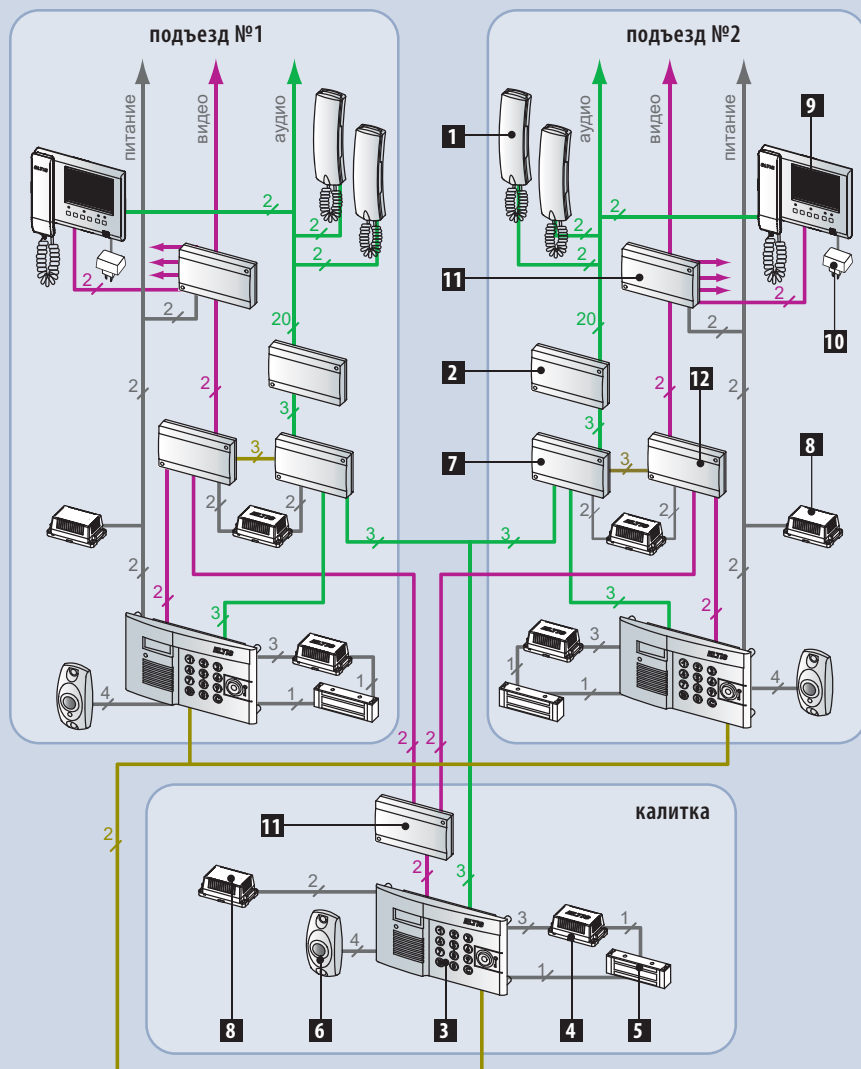

ЗАКРЫТОЙ ТЕРРИТОРИЕЙ

ОБЪЕКТ

Жилой дом с закрытой территорией.
Два подъезда, одна калитка.

РЕШЕНИЕ

Видеодомофон.

1 пульт абонентский	A5
2 коммутатор	KM100-7.x
3 блок вызова	DPxxxx
4 блок питания	PS2-xxx
5 эл/магн. замок	ME-xxx
6 кнопка выхода	Vxx
7 коммутатор блоков вызова	KM300-4.2
8 блок питания	+12В, стаб.
9 видеомонитор	VM500-xx
10 адаптер	
11 видеоразветвитель	VS1/4-x
12 видеокоммутатор	VC4/1-x

Рекомендации по выбору серии блока вызова, а также количеству и модели коммутаторов – см. стр. 1.