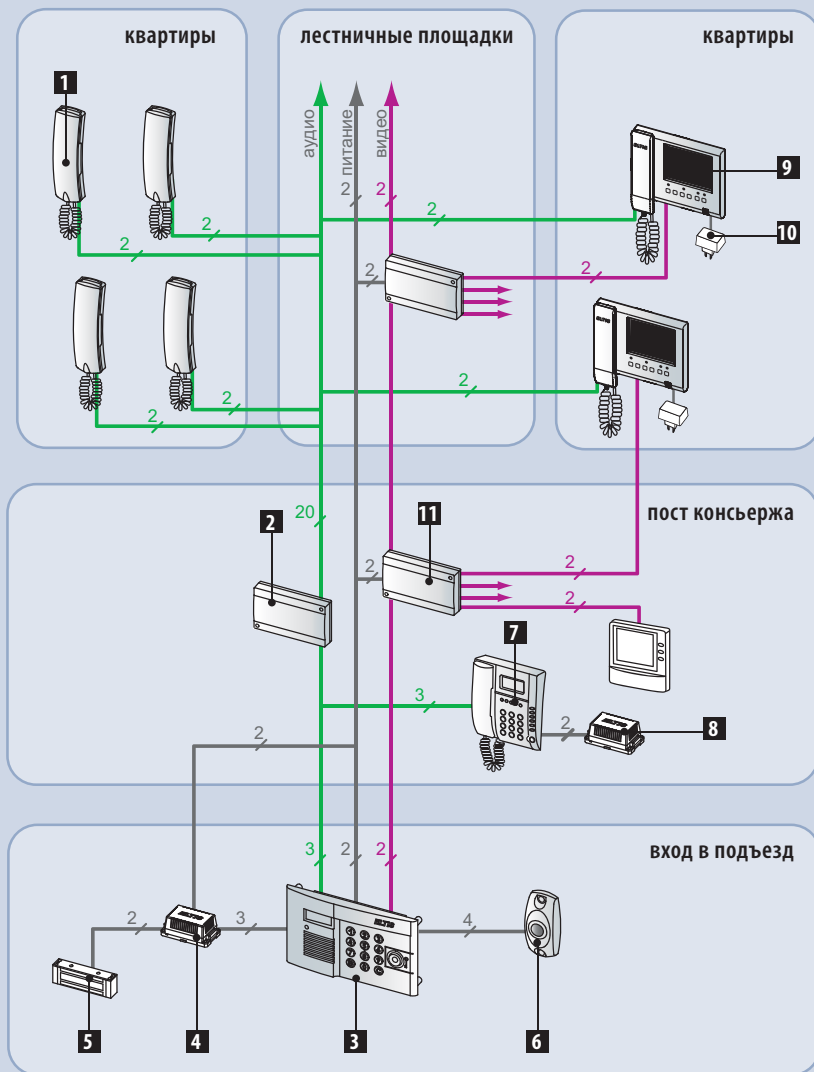

КОНСЬЕРЖА. ОДИН ВХОД В ПОДЪЕЗД

РЕШЕНИЕ 2

Видеодомофон.

1	пульт абонентский	A5
2	коммутатор	KM100-7.x
3	блок вызова	DPxxxx
4	блок питания	PS2-xxx
5	эл/магн. замок	ME-xxx
6	кнопка выхода	Vxx
7	пульт консьержа	SCxxxx
8	блок питания	PS2-xxx
9	видеомонитор	VM500-xx
10	адаптер	12B
11	видеоразветвитель	VS1/4-x

Рекомендации по выбору серии блока вызова, а также количеству и модели коммутаторов – см. стр. 1.
Модель пульта консьержа зависит от серии блока вызова.