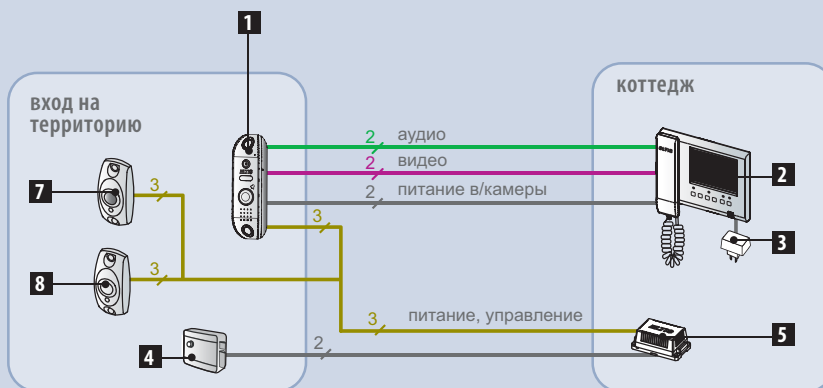

РЕШЕНИЯ ДЛЯ КОТТЕДЖЕЙ

ОБЪЕКТ

Коттедж. 1 вход на территорию.

РЕШЕНИЕ

Видеодомофон – один блок вызова;
один видеомонитор.

А. Без замка

1 блок вызова	DP1-CExx
2 видеомонитор	VM500-xxx
3 адаптер	12B

В. С электромеханическим замком

1 блок вызова	DP1-CExx
2 видеомонитор	VM500-xxx
3 адаптер	12B
4 эл/мех. замок	
5 блок питания	PS2-CSD2
7 кнопка выхода	Bxx
8 ключевое устр-во	CRT-xx