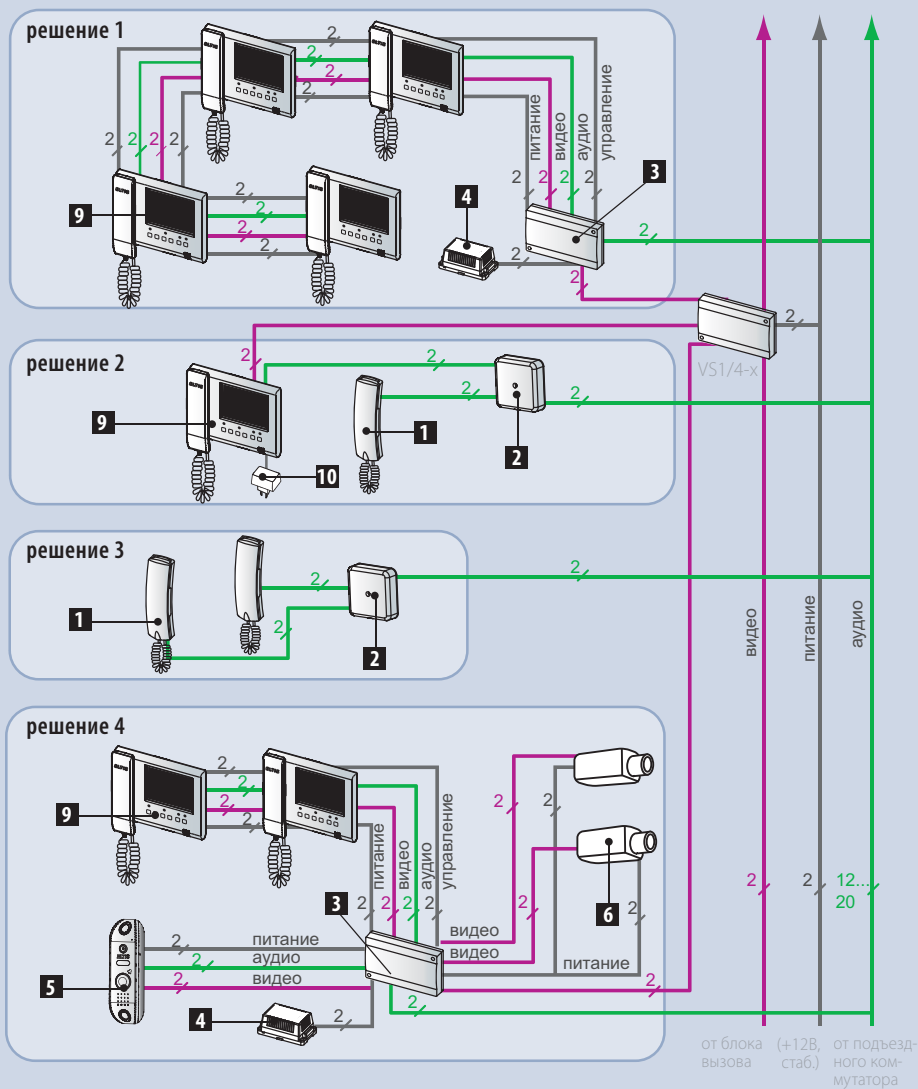

- 1** пульт абонентский A5
- 2** коммутатор KM1/2
- 9** видеомонитор VM500-xx
- 10** адаптер 12В

РЕШЕНИЕ 3

Квартира с 2 абонентскими трубками.

- 1** пульт абонентский A5
- 2** коммутатор KM1/2

РЕШЕНИЕ 4

Квартира с 2 видеомониторами, одно-абонентным блоком вызова и 2 дополнительными видеокамерами.

- 3** коммутатор KMV1.4-2.4M
- 4** блок питания 12В, стаб.
- 5** блок вызова DP1-CE7L
- 6** видеокамера
- 9** видеомонитор VM500-xx

РЕШЕНИЕ С ЭТАЖНЫМИ КОММУТАТОРАМИ

ОБЪЕКТ

Подъезд жилого дома. По десять квартир на этаже.