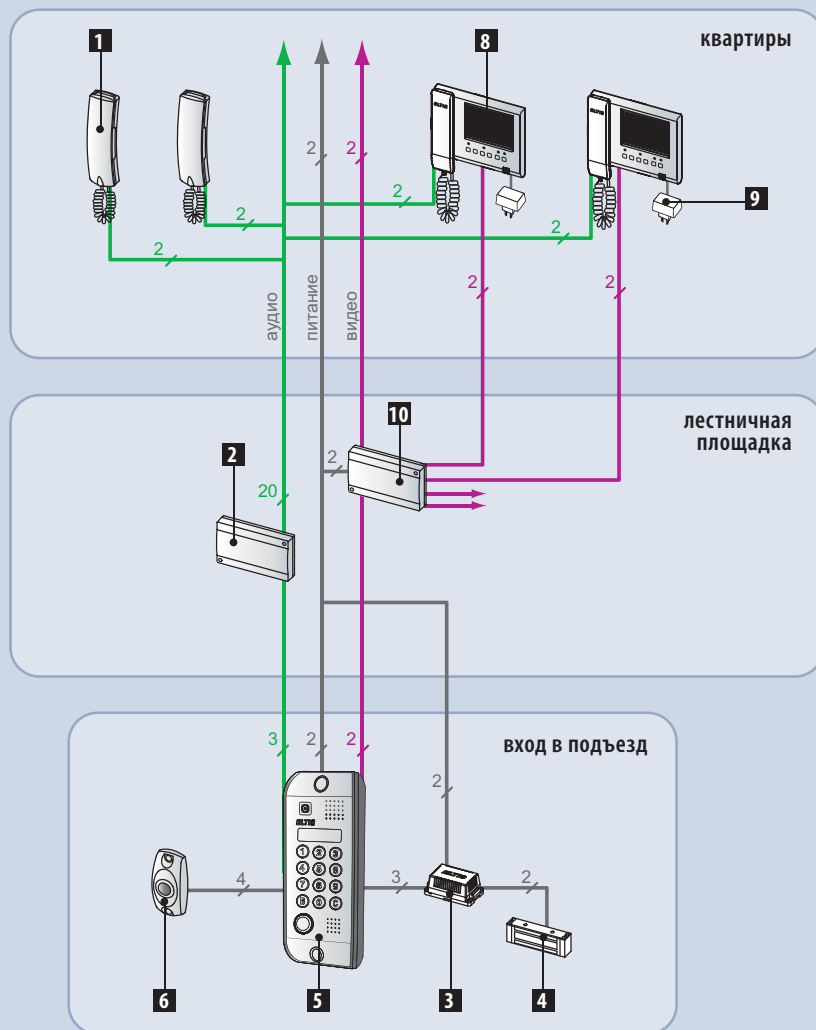

ОБЪЕКТ

Офис. 2 входа в офис.

РЕШЕНИЕ

Видеодомофон – два блока вызова; две дополнительные видеокамеры; четыре видеомонитора.

- | | | |
|----|------------------|-------------|
| 1 | блок вызова | DP1-CExx |
| 2 | видеомонитор | VM500-xxx |
| 4 | эл/магн. замок | ME-xxx |
| 5 | блок питания | PS2-DKV3 |
| 6 | ключевое устр-во | CRT-xx |
| 7 | кнопка выхода | Vxx |
| 8 | блок питания | 12В, стаб. |
| 9 | видеоконтроллер | KMV1.4-2.4M |
| 10 | видеокамера | |

РЕШЕНИЯ ДЛЯ ПОДЪЕЗДА ЖИЛОГО

ОБЪЕКТ

Подъезд жилого дома. Один вход в подъезд. Один вход на чердак (в подвал и т. п.)

РЕШЕНИЕ 1

Домофон – один блок вызова; одно ключевое устройство.

- | | | |
|----------|-------------------|-----------|
| 1 | пульт абонентский | A5 |
| 2 | коммутатор | KM100-7.x |
| 3 | блок питания | PS2-xxx |
| 4 | эл/магн. замок | ME-xxx |
| 5 | блок вызова | DPxxxx |
| 6 | кнопка выхода | Vxx |
| 7 | ключевое устр-во | CRT-xx |

Рекомендации по выбору серии блока вызова, а также количеству и модели коммутаторов – см. стр. 1.

ДОМА. ОДИН ВХОД В ПОДЪЕЗД

РЕШЕНИЕ 2

Видеодомофон.

- 1** пульт абонентский А5
- 2** коммутатор КМ100-7.х
- 3** блок питания PS2-xxx
- 4** эл/магн. замок ME-xxx
- 5** блок вызова DPxxxx
- 6** кнопка выхода Vxx
- 7** ключевое устр-во CRT-xx
- 8** видеомонитор VM500-xx
- 9** адаптер 12В
- 10** видеоразветвитель VS1/4-х