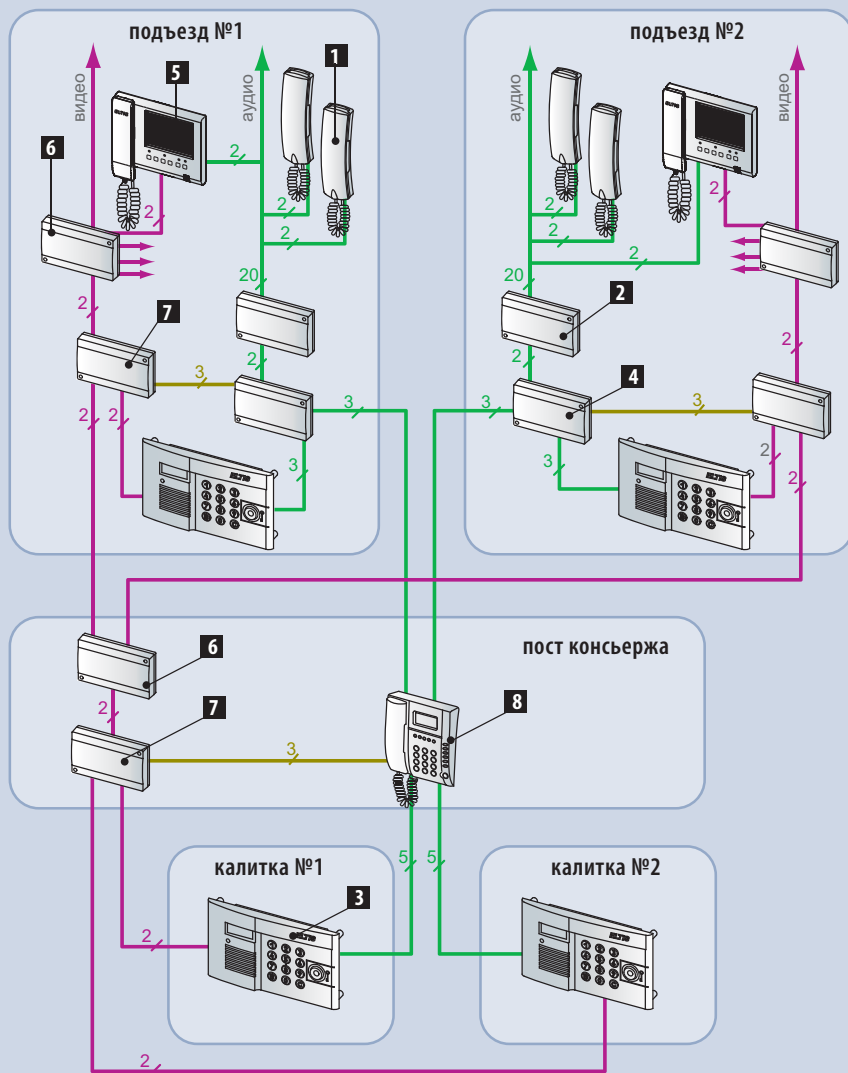

РЕШЕНИЕ

Видеодомофон.

1 пульт абонентский	A5
2 коммутатор	KM100-7.x
3 блок вызова	DPxxxx
4 коммутатор блоков вызова	KM300-4.2
5 видеомонитор	VM500-xx
6 видеоразветвитель	VS1/4-x
7 видеокоммутатор	VC4/1-x
8 пульт консьержа	SC305-D2

Рекомендации по выбору серии блока вызова, а также количеству и модели коммутаторов – см. стр. 1.