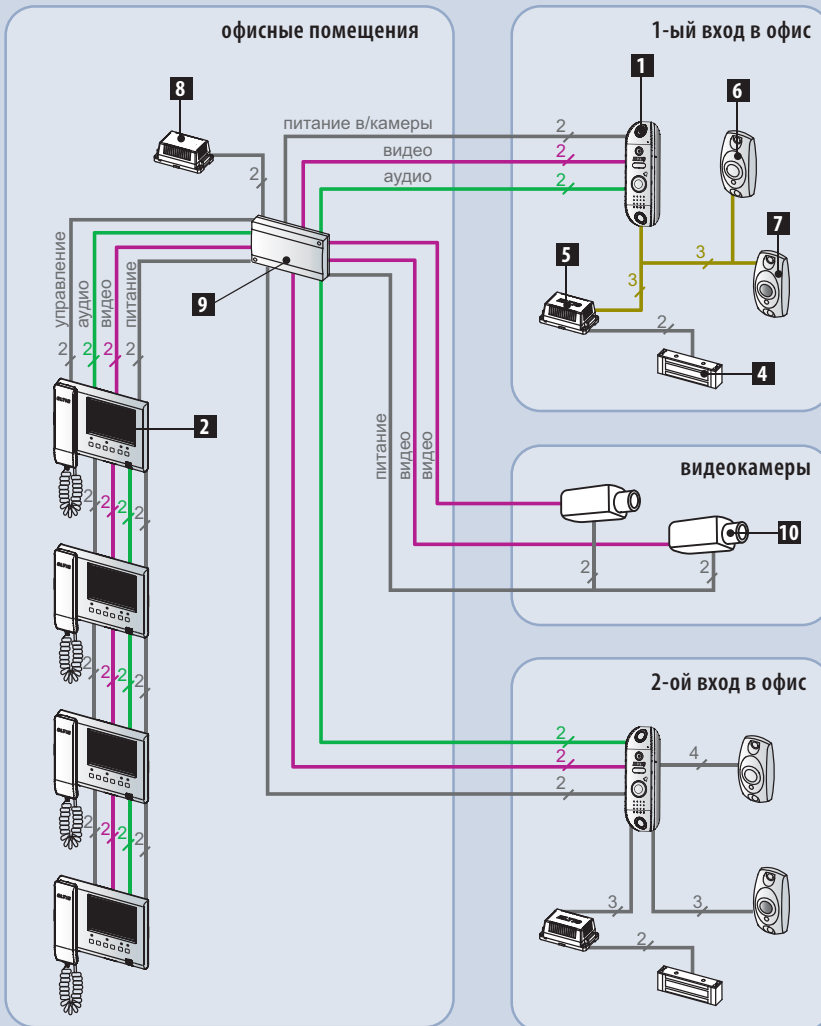

РЕШЕНИЯ ДЛЯ ОФИСОВ

ОБЪЕКТ

Офис. 1 вход в офис.

РЕШЕНИЕ 1

Видеодомофон – один блок вызова;
один видеомонитор.

- 1** блок вызова DP1-CExx
- 2** видеомонитор VM500-xxx
- 3** адаптер 12В
- 4** эл/магн. замок ME-xxx
- 5** блок питания PS2-DKV3
- 6** ключевое устр-во CRT-xx
- 7** кнопка выхода Вхх

РЕШЕНИЕ 2

Видеодомофон – один блок вызова;
два видеомонитора; три дополнитель-
ные видеокамеры.

- 1** блок вызова DP1-CExx
- 2** видеомонитор VM500-xxx
- 4** эл/магн. замок ME-xxx
- 5** блок питания PS2-DKV3
- 6** ключевое устр-во CRT-xx
- 7** кнопка выхода Вхх
- 8** блок питания 12В, стаб.
- 9** видеокоммутатор KMV1.4-2.4M
- 10** видеокамера