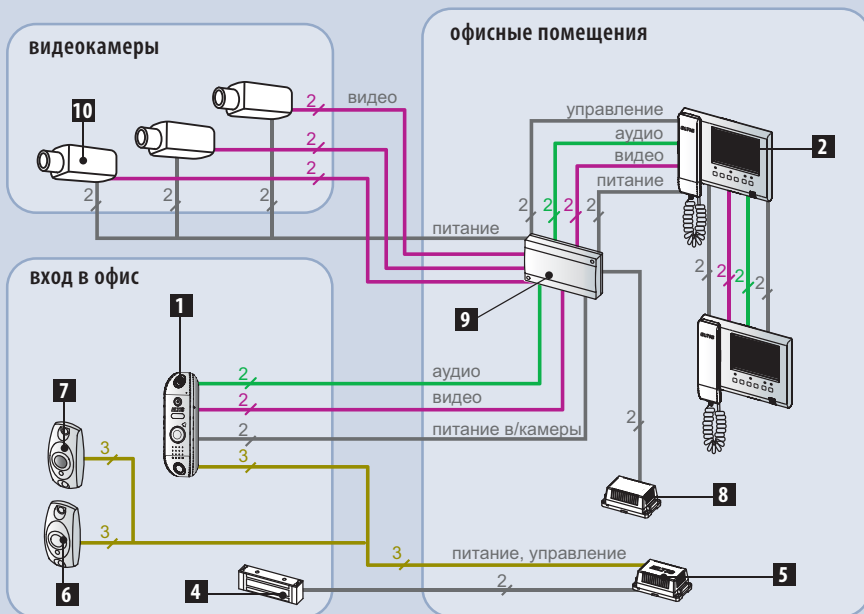

РЕШЕНИЯ ДЛЯ ОФИСОВ

ОБЪЕКТ

Офис. 1 вход в офис.

РЕШЕНИЕ 1

Видеодомофон – один блок вызова;
один видеомонитор.

- 1** блок вызова DP1-CExx
- 2** видеомонитор VM500-xxx
- 3** адаптер 12В
- 4** эл/магн. замок ME-xxx
- 5** блок питания PS2-DKV3
- 6** ключевое устр-во CRT-xx
- 7** кнопка выхода Вхх

РЕШЕНИЕ 2

Видеодомофон – один блок вызова;
два видеомонитора; три дополнитель-
ные видеокамеры.

- 1** блок вызова DP1-CExx
- 2** видеомонитор VM500-xxx
- 4** эл/магн. замок ME-xxx
- 5** блок питания PS2-DKV3
- 6** ключевое устр-во CRT-xx
- 7** кнопка выхода Вхх
- 8** блок питания 12В, стаб.
- 9** видеокоммутатор KMV1.4-2.4M
- 10** видеокамера