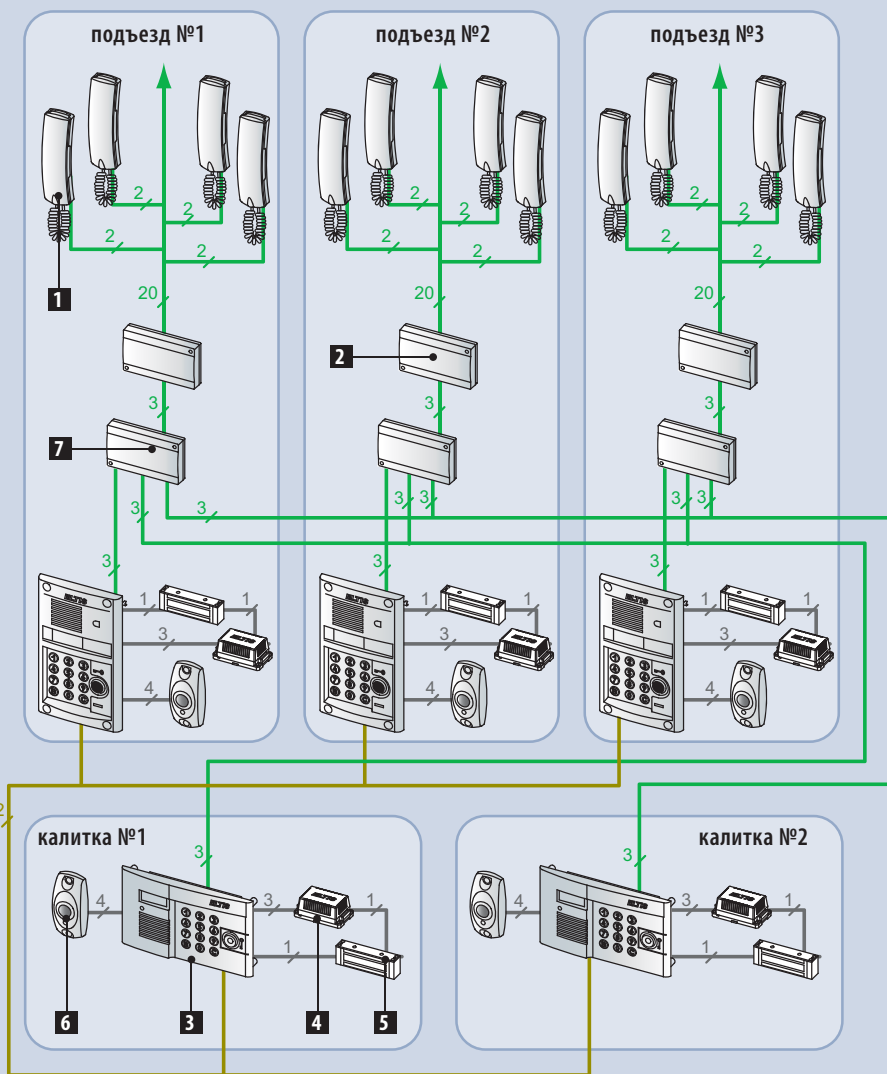

РЕШЕНИЯ ДЛЯ ЖИЛОГО ДОМА С

ОБЪЕКТ

Жилой дом с закрытой территорией.
Три подъезда, две калитки.

РЕШЕНИЕ

Домофон.

1 пульт абонентский	A5
2 коммутатор	KM100-7.x
3 блок вызова	DPxxxx
4 блок питания	PSxxxx
5 эл/магн. замок	ME-xxx
6 кнопка выхода	Vxx
7 коммутатор блоков вызова	KM300-4.1

Рекомендации по выбору серии блока вызова, а также количеству и модели коммутаторов – см. стр. 1.