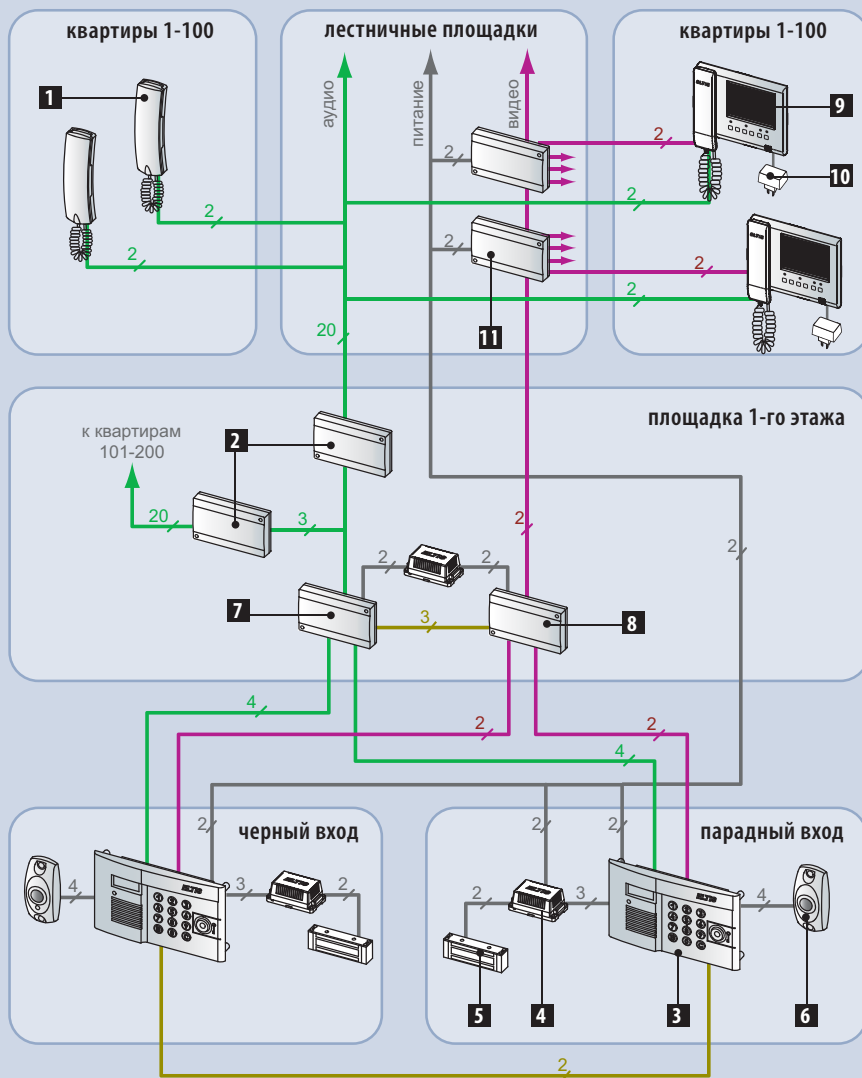

ДОМА. ДО ТРЕХ ВХОДОВ В ПОДЪЕЗД

ОБЪЕКТ

Подъезд жилого дома.
Два входа в подъезд.

РЕШЕНИЕ

Видеодомофон.

1 пульт абонентский	A5
2 коммутатор	KM100-7.x
3 блок вызова	DPxxxx
4 блок питания	PS2-xxx
5 эл/магн. замок	ME-xxx
6 кнопка выхода	Vxx
7 коммутатор блоков вызова	KM300-4.2
8 видеокоммутатор	VC4/1-x
9 видеомонитор	VM500-xx
10 адаптер	12B
11 видеоразветвитель	VS1/4-x

Рекомендации по выбору серии блока вызова, а также количеству и модели коммутаторов – см. стр. 1.

Для данного примера: блок вызова серии DP300, коммутатор KM100-7.2.