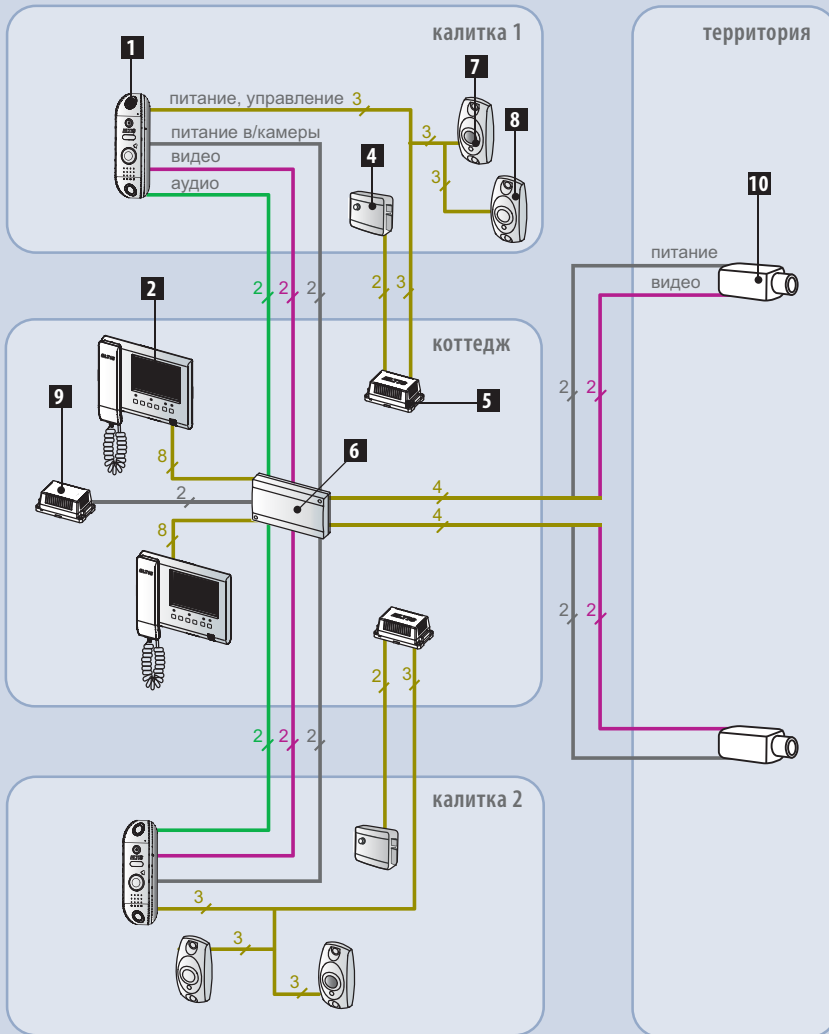

— оптимальное применение

*только для сетевого режима

РЕШЕНИЯ ДЛЯ КОТТЕДЖЕЙ

ОБЪЕКТ

Коттедж. 1 вход на территорию.

РЕШЕНИЕ

Видеодомофон – один блок вызова;
один видеомонитор.

А. Без замка

- | | |
|-----------------------|-----------|
| 1 блок вызова | DP1-CExx |
| 2 видеомонитор | VM500-xxx |
| 3 адаптер | 12B |

В. С электромеханическим замком

- | | |
|---------------------------|-----------|
| 1 блок вызова | DP1-CExx |
| 2 видеомонитор | VM500-xxx |
| 3 адаптер | 12B |
| 4 эл/мех. замок | |
| 5 блок питания | PS2-CSD2 |
| 7 кнопка выхода | Bxx |
| 8 ключевое устр-во | CRT-xx |