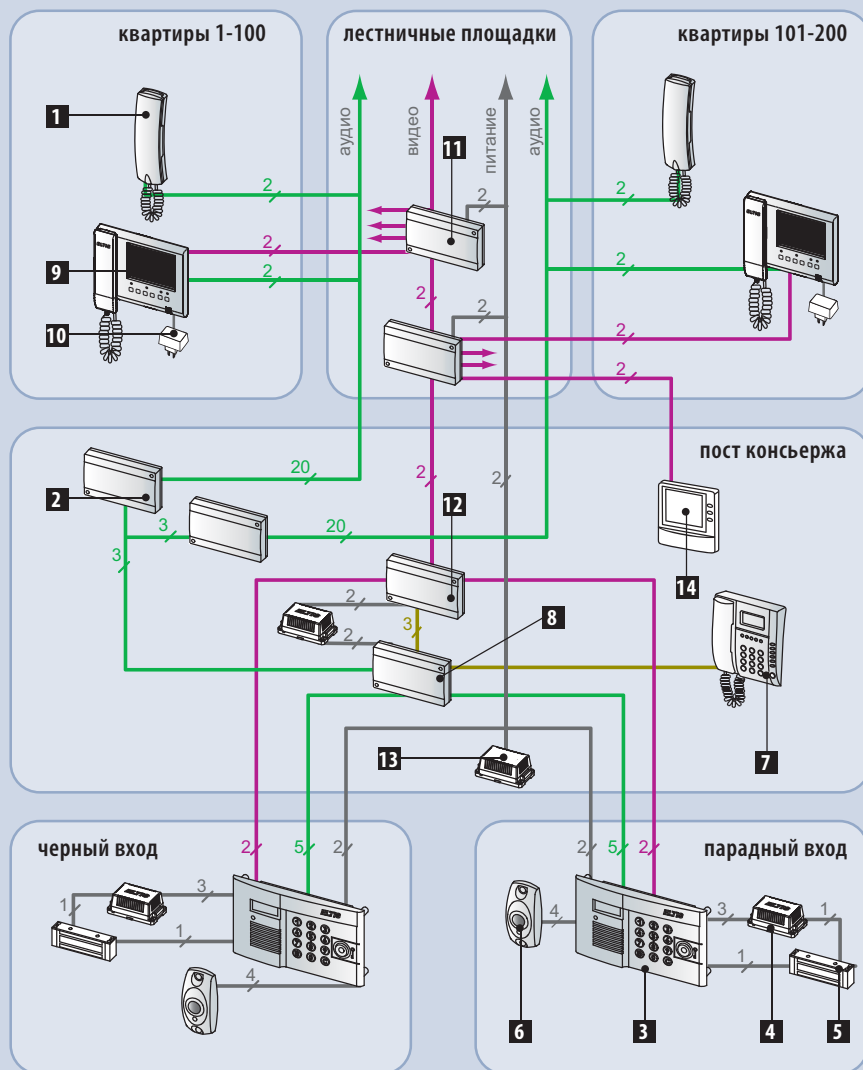

КОНСЬЕРЖА. ДВА ВХОДА В ПОДЪЕЗД

РЕШЕНИЕ 2

Видеодомофон.

1	пульт абонентский	A5
2	коммутатор	KM100-7.x
3	блок вызова	DPxxxx
4	блок питания	PS2-xxx
5	эл/магн. замок	ME-xxx
6	кнопка выхода	Bxx
7	пульт консьержа	SC305-D2
8	соединительная коробка	
9	видеомонитор	VM500-xx
10	адаптер	12B
11	видеоразветвитель	VS1/4-x
12	видеоконмутатор	VC4/1-x
13	блок питания	+12B, стаб.
14	видеомонитор консьержа	

Рекомендации по выбору серии блока вызова, а также количеству и модели коммутаторов – см. стр. 1.

Для данного примера: блок вызова серии DP300, коммутатор KM100-7.2.