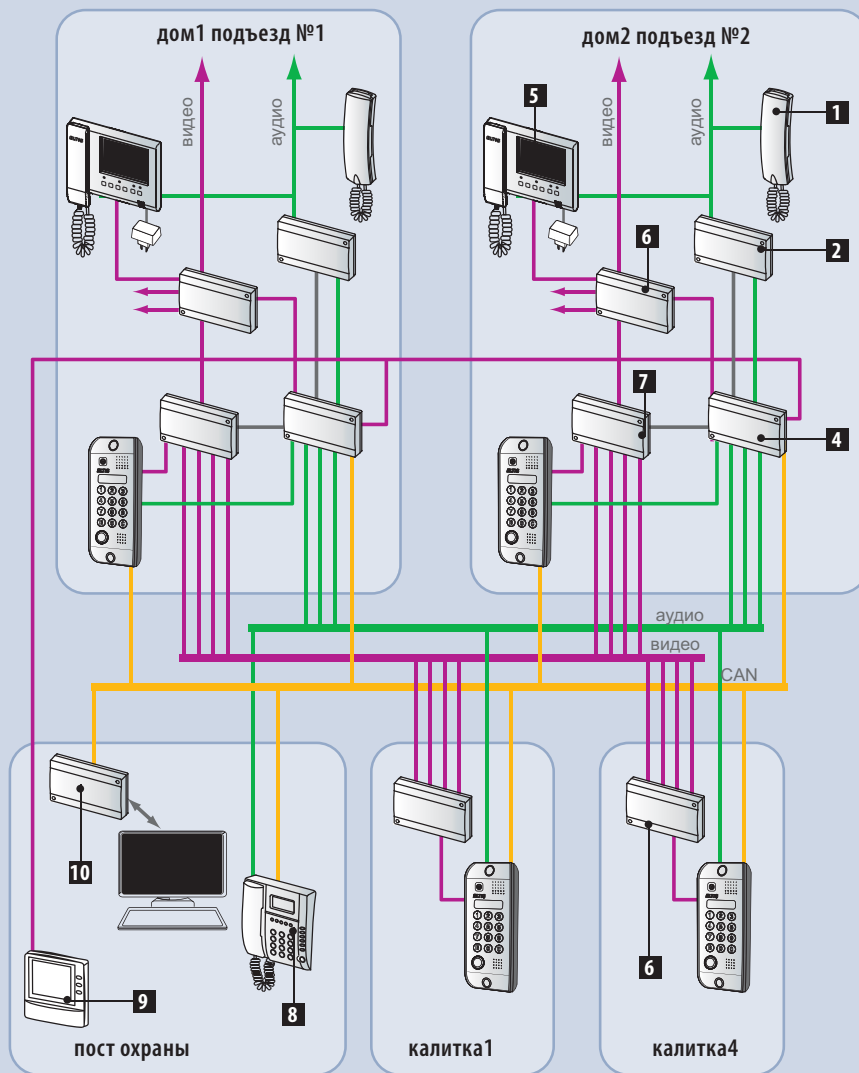

ТЕРРИТОРИЕЙ С ПОСТОМ КОНСЪЕРЖА

ОБЪЕКТ

Жилой комплекс с закрытой территорией с постом охраны. Два дома, четыре калитки. (Возможность расширения до 32 блоков вызова на систему.)

РЕШЕНИЕ

Видеодомофон.

1 пульт абонентский	A5
2 коммутатор	KM100-7.x
3 блок вызова	DP5000-xxx
4 коммутатор блоков вызова	KM500-8.x
5 видеомонитор	VM500-xx
6 видеоразветвитель	VS1/4-x
7 видеокоммутатор	VC4/1-x
8 пульт охраны	SC5000-D1
9 видеомонитор охраны	
10 блок сопряжения	UD-CAN-1