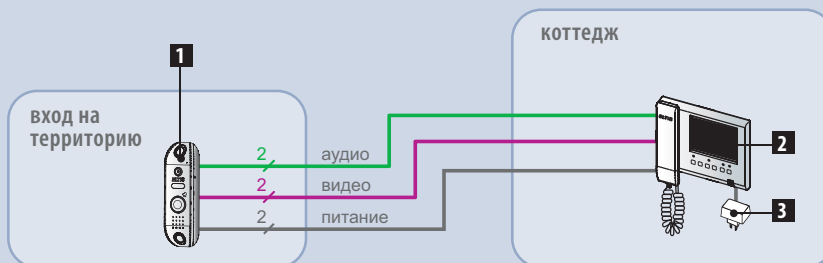

РЕШЕНИЯ ДЛЯ КОТТЕДЖЕЙ

ОБЪЕКТ

Коттедж. 1 вход на территорию.

РЕШЕНИЕ

Видеодомофон – один блок вызова;
один видеомонитор.

А. Без замка

1 блок вызова	DP1-CExx
2 видеомонитор	VM500-xxx
3 адаптер	12B

В. С электромеханическим замком

1 блок вызова	DP1-CExx
2 видеомонитор	VM500-xxx
3 адаптер	12B
4 эл/мех. замок	
5 блок питания	PS2-CSD2
7 кнопка выхода	Bxx
8 ключевое устр-во	CRT-xx