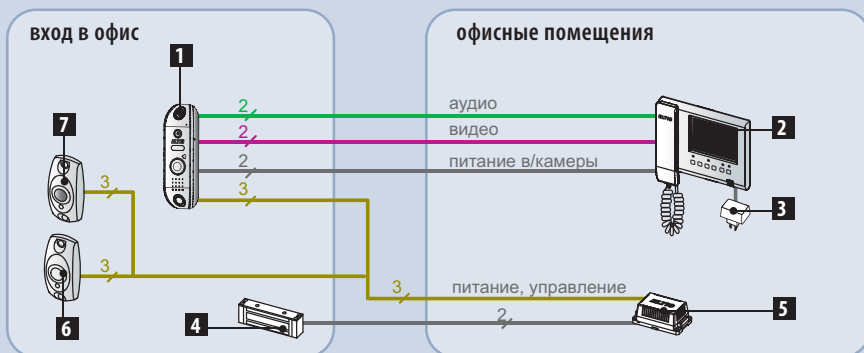

РЕШЕНИЯ ДЛЯ ОФИСОВ

ОБЪЕКТ

Офис. 1 вход в офис.

РЕШЕНИЕ 1

Видеодомофон – один блок вызова;
один видеомонитор.

- **1** блок вызова DP1-CExx
- **2** видеомонитор VM500-xxx
- **3** адаптер 12В
- **4** эл/магн. замок ME-xxx
- **5** блок питания PS2-DKV3
- **6** ключевое устр-во CRT-xx
- **7** кнопка выхода Вхх

РЕШЕНИЕ 2

Видеодомофон – один блок вызова;
два видеомонитора; три дополнитель-
ные видеокамеры.

- **1** блок вызова DP1-CExx
- **2** видеомонитор VM500-xxx
- **4** эл/магн. замок ME-xxx
- **5** блок питания PS2-DKV3
- **6** ключевое устр-во CRT-xx
- **7** кнопка выхода Вхх
- **8** блок питания 12В, стаб.
- **9** видеокоммутатор KMV1.4-2.4M
- **10** видеокамера