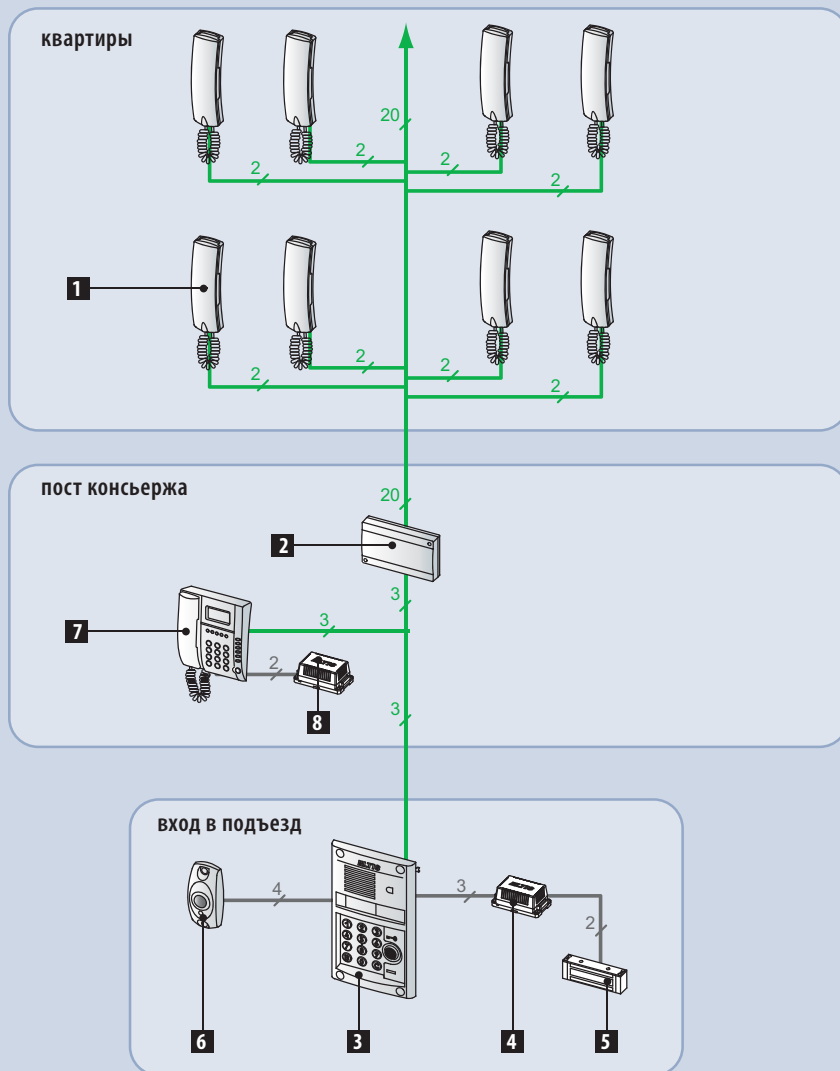

РЕШЕНИЯ ДЛЯ ПОДЪЕЗДА С ПОСТОМ КОНСЬЕРЖА

ОБЪЕКТ

Подъезд жилого дома с постом консьержа. Один вход в подъезд.

РЕШЕНИЕ 1

Домофон.

1	пульт абонентский	A5
2	коммутатор	KM100-7.x
3	блок вызова	DPxxx
4	блок питания	PS2-xxx
5	эл/магн. замок	ME-xxx
6	кнопка выхода	Vxx
7	пульт консьержа	SCxxx
8	блок питания	PS2-CSD2

Рекомендации по выбору серии блока вызова, а также количеству и модели коммутаторов – см. стр. 1.

Модель пульта консьержа зависит от серии блока вызова.