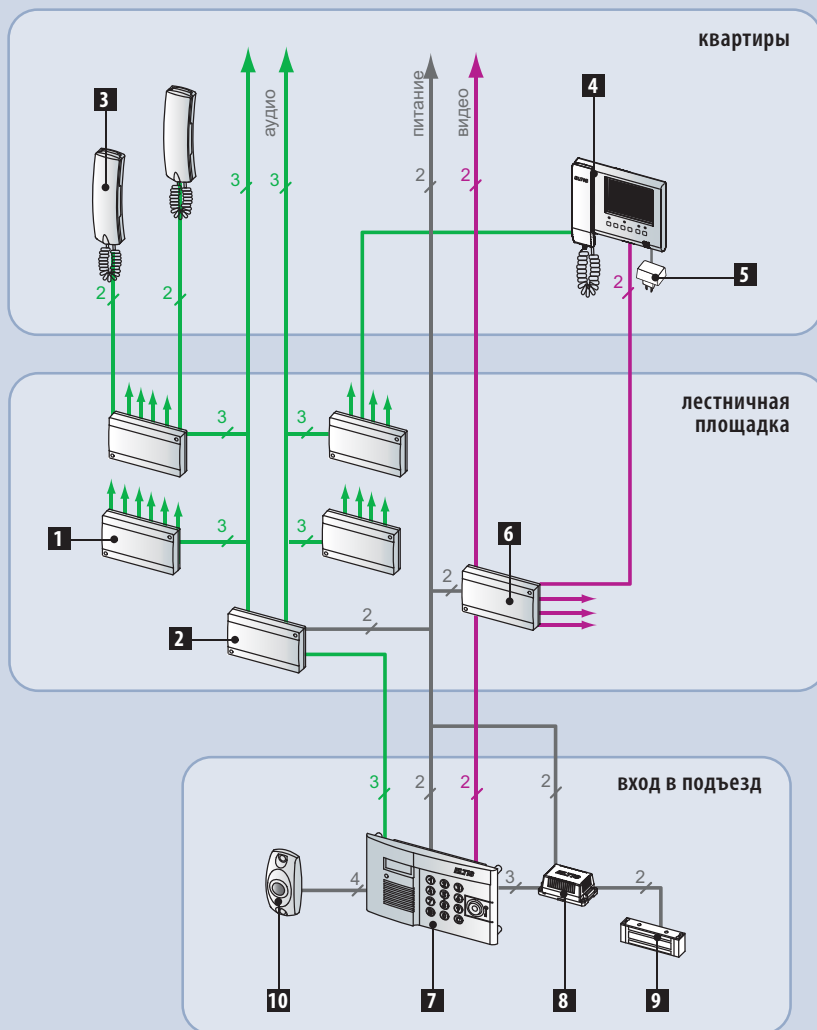

- 1** пульт абонентский A5
- 2** коммутатор KM1/2
- 9** видеомонитор VM500-xx
- 10** адаптер 12В

РЕШЕНИЕ 3

Квартира с 2 абонентскими трубками.

- 1** пульт абонентский A5
- 2** коммутатор KM1/2

РЕШЕНИЕ 4

Квартира с 2 видеомониторами, одно-абонентным блоком вызова и 2 дополнительными видеокамерами.

- 3** коммутатор KMV1.4-2.4M
- 4** блок питания 12В, стаб.
- 5** блок вызова DP1-CE7L
- 6** видеокамера
- 9** видеомонитор VM500-xx

РЕШЕНИЕ С ЭТАЖНЫМИ КОММУТАТОРАМИ

ОБЪЕКТ

Подъезд жилого дома. По десять квартир на этаже.